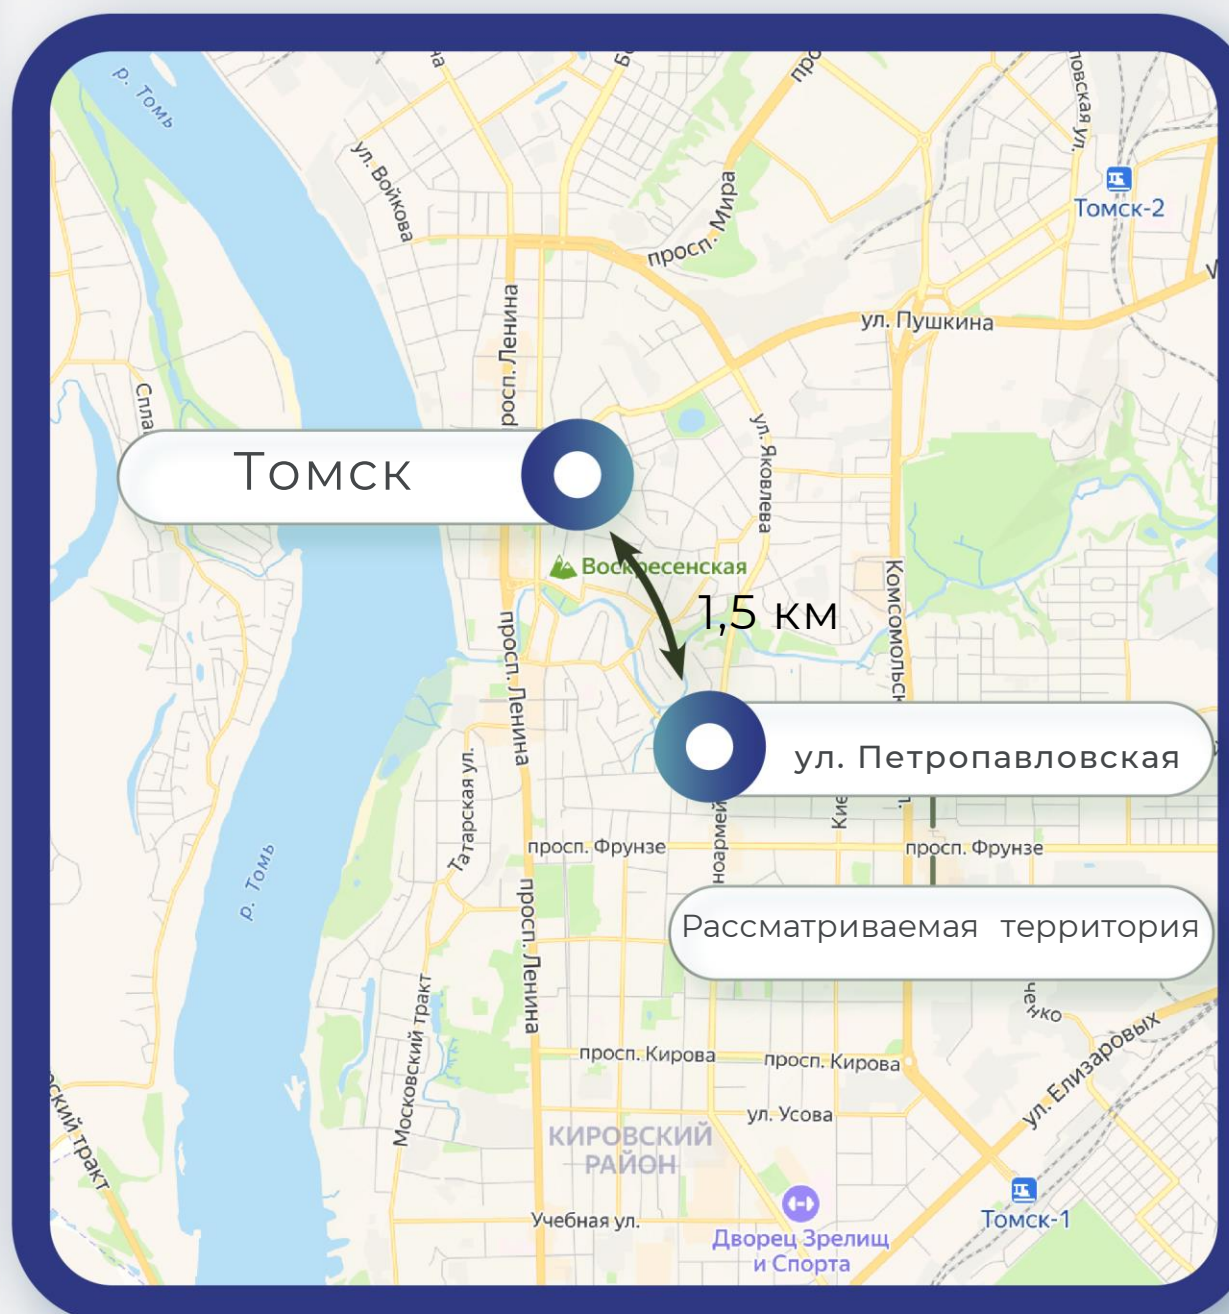

Предмет торгов: право заключения договора купли-продажи земельного участка с кадастровым номером 70:21:0200004:288, площадью 1 301 кв.м, расположенного по адресу: Томская область, г. Томск, ул. Петропавловская, 5

Схема расположения территории

8(495)-221-70-04 invest@fondrt.ru

Томск — город в России, административный центр одноимённых области и района, расположенный на востоке Западной Сибири на берегу реки Томи. Старейший в Сибири крупный образовательный, научный и инновационный центр, насчитывающий 9 вузов, 15 НИИ, особую экономическую зону технико-внедренческого типа и 6 бизнес-инкубаторов. Является членом Ассоциации сибирских и дальневосточных городов и ассоциации «Сеть главных городов Азии».