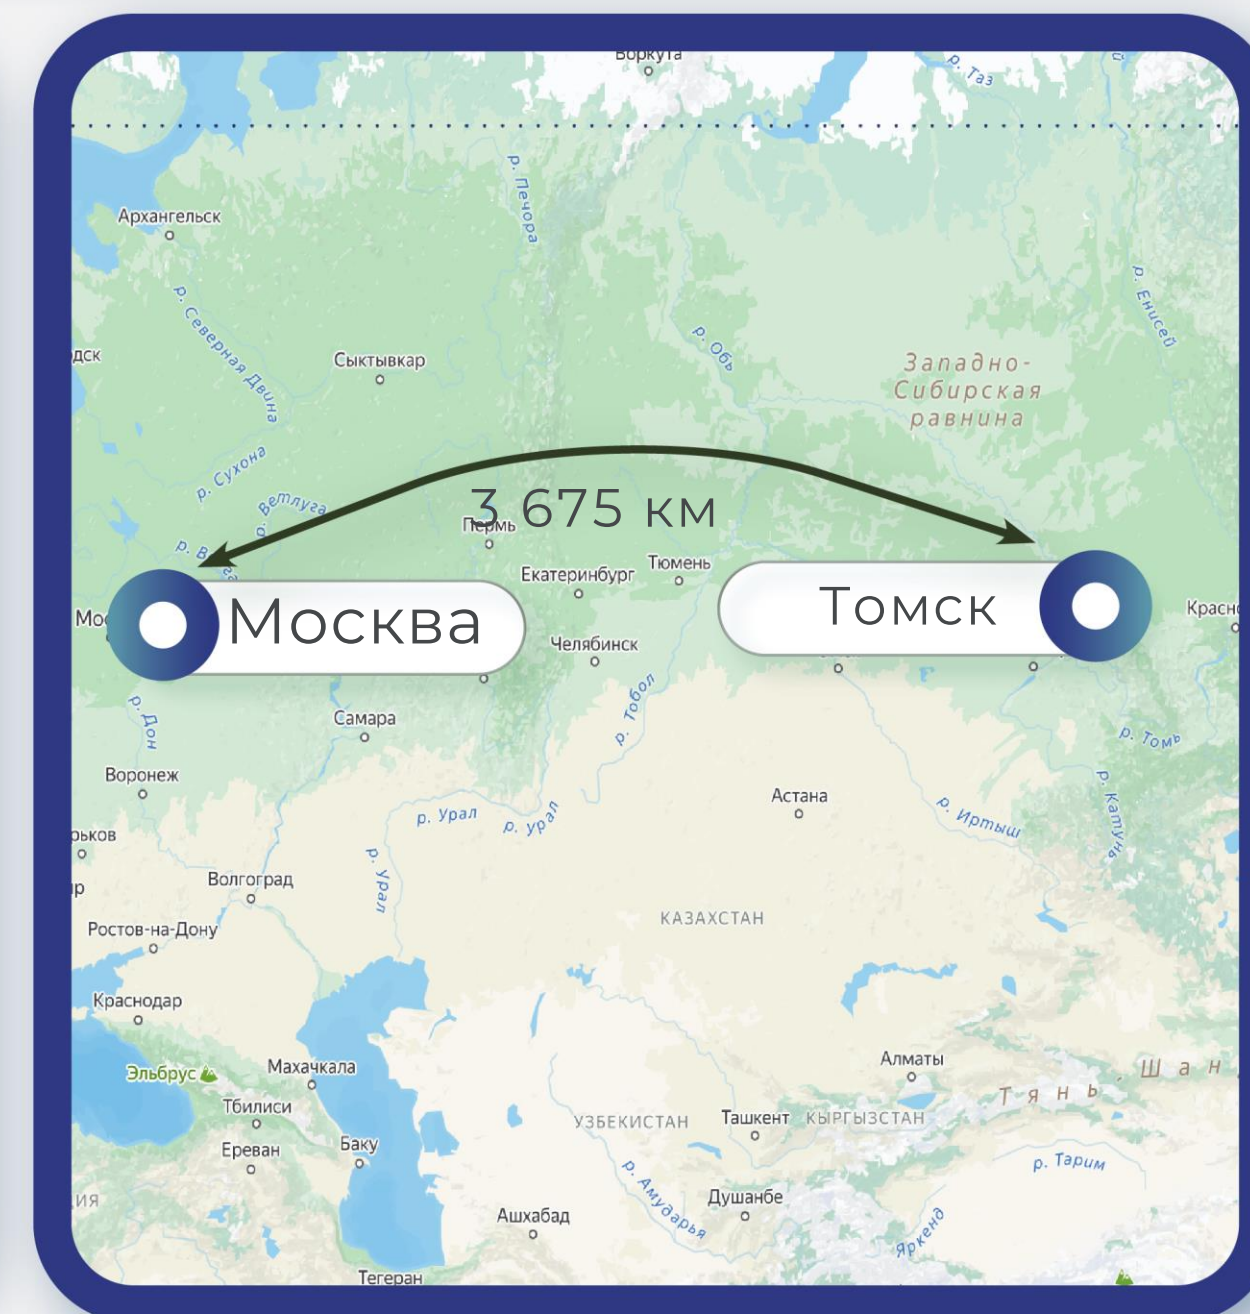

Предмет торгов: право заключения договора купли-продажи земельного участка с кадастровым номером 70:21:0200004:288, площадью 1 301 кв.м, расположенного по адресу: Томская область, г. Томск, ул. Петропавловская, 5

Схема расположения территории

8(495)-221-70-04 invest@fondrt.ru

Томск — город в России, административный центр одноимённых области и района, расположенный на востоке Западной Сибири на берегу реки Томи. Старейший в Сибири крупный образовательный, научный и инновационный центр, насчитывающий 9 вузов, 15 НИИ, особую экономическую зону технико-внедренческого типа и 6 бизнес-инкубаторов. Является членом Ассоциации сибирских и дальневосточных городов и ассоциации «Сеть главных городов Азии».