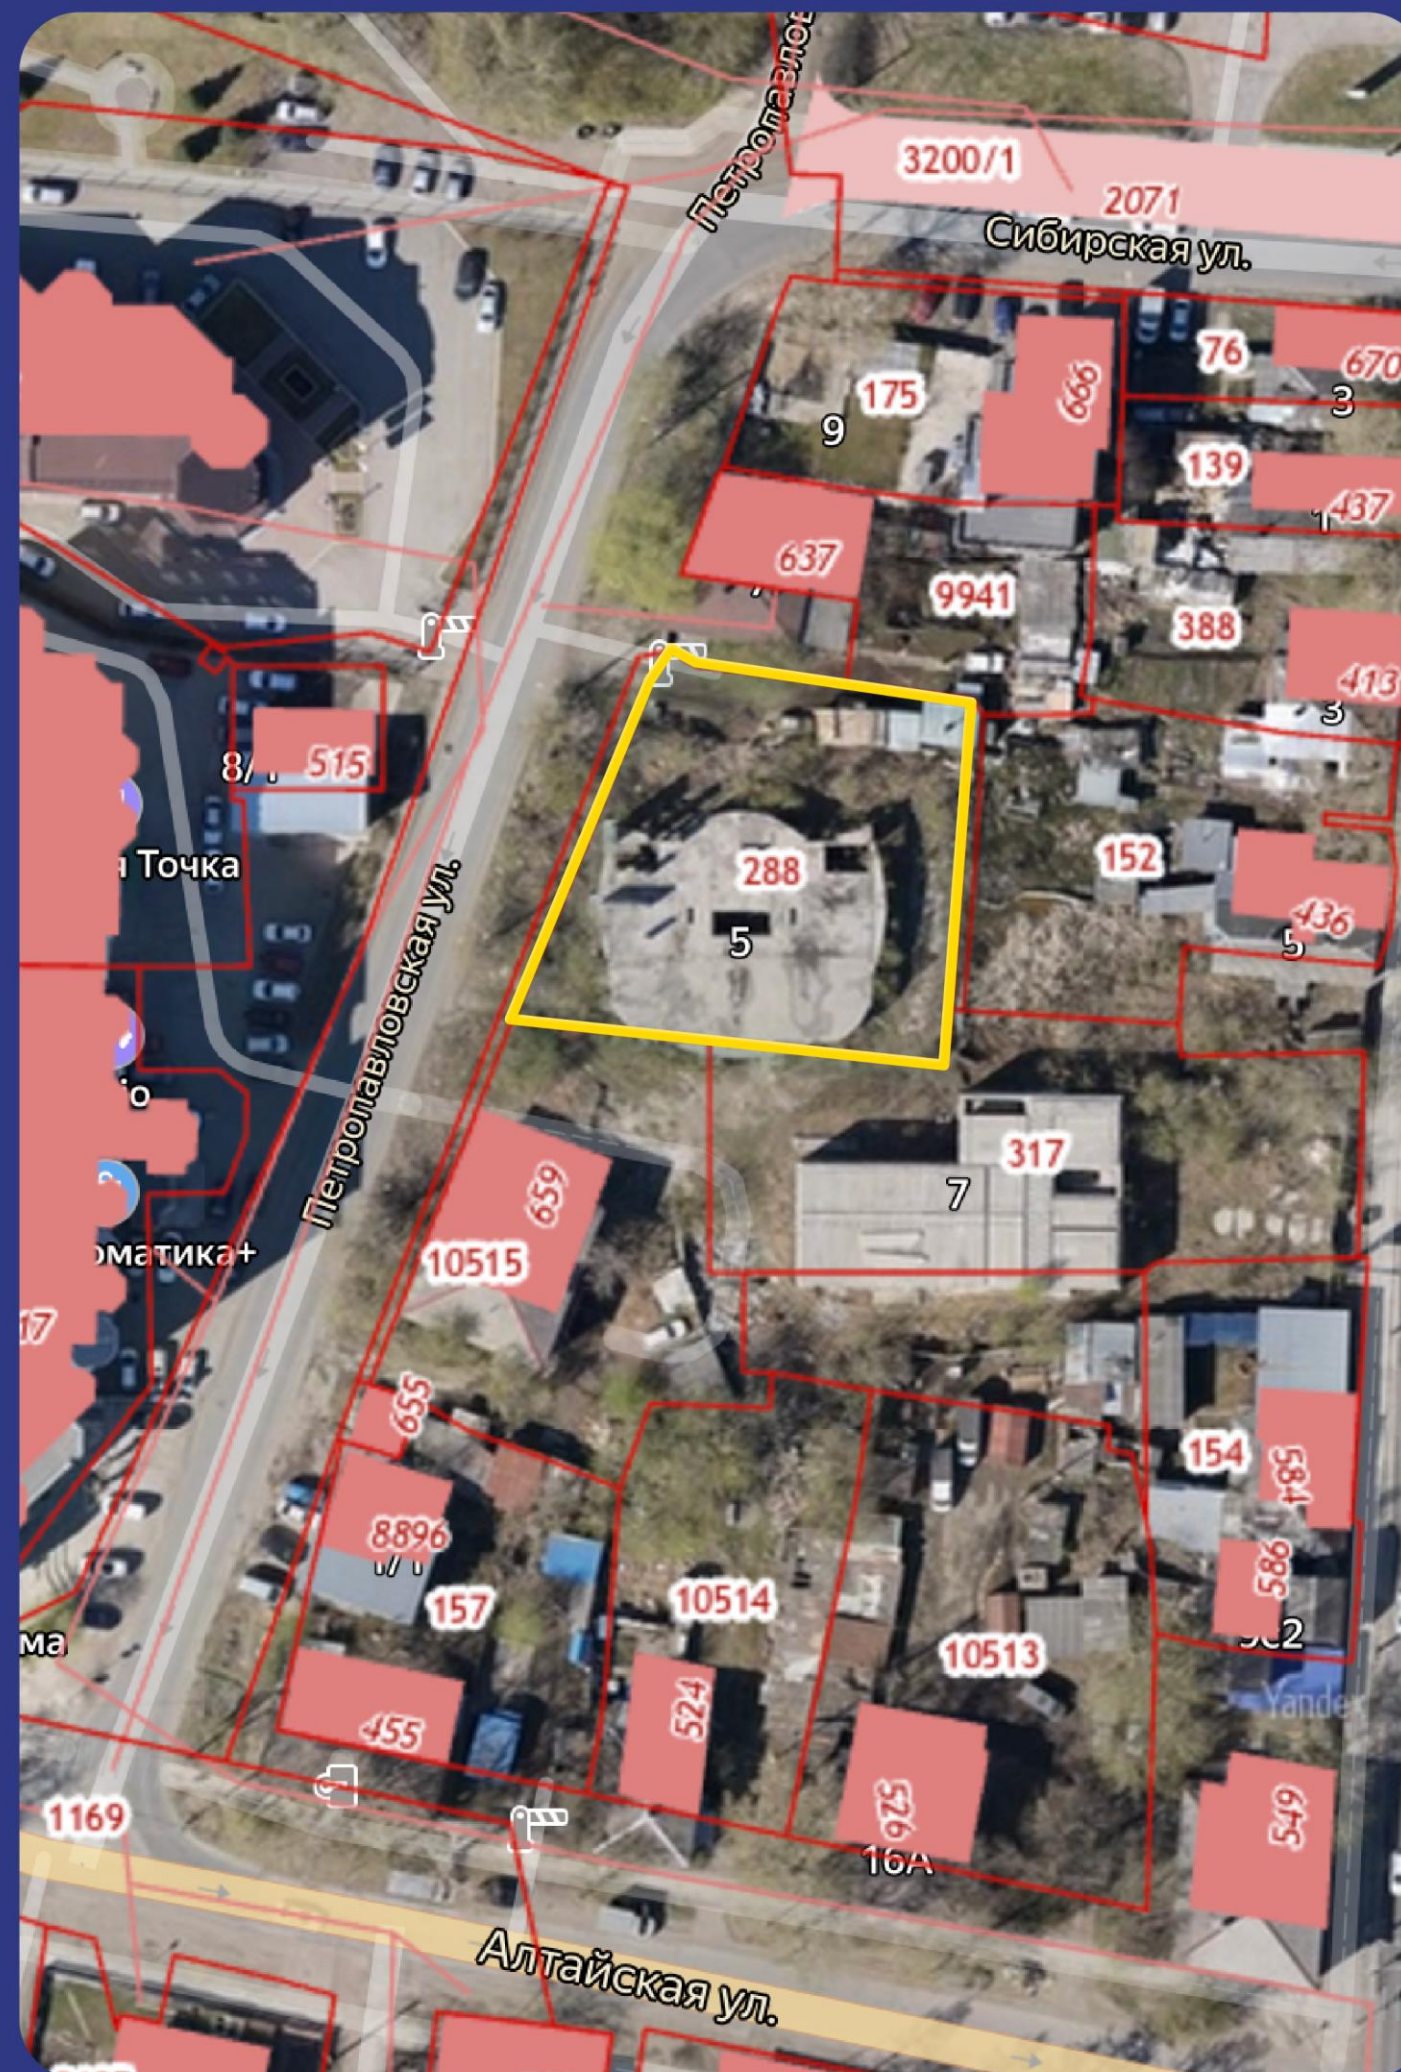

Предмет торгов: право заключения договора купли-продажи земельного участка с кадастровым номером 70:21:0200004:288, площадью 1 301 кв.м, расположенного по адресу: Томская область, г. Томск, ул. Петропавловская, 5

Схема расположения территории

8(495)-221-70-04 invest@fondrt.ru

Томск — город в России, административный центр одноимённых области и района, расположенный на востоке Западной Сибири на берегу реки Томи. Старейший в Сибири крупный образовательный, научный и инновационный центр, насчитывающий 9 вузов, 15 НИИ, особую экономическую зону технико-внедренческого типа и 6 бизнес-инкубаторов. Является членом Ассоциации сибирских и дальневосточных городов и ассоциации «Сеть главных городов Азии».

Характеристики имущества

8(495)-221-70-04 invest@fondrt.ru

Земельный участок

Кадастровый номер 570:21:0200004:288

Общая площадь 1 301 м²

Вид права Собственность

Категория Земли населенных пунктов

Вид разрешенного использования Многоквартирные многоэтажные жилые дома выше 16 этажей

Недостатки*: Наличие бытового и строительного мусора

Объекты незавершенного строительства

Кадастровый номер Не стоят на кадастровом учете

Общая площадь*: 2 800,12 м²

*согласно РНС

На данном слайде указаны предполагаемые характеристики объектов, публикуемые на основании документации застройщика-банкрота.