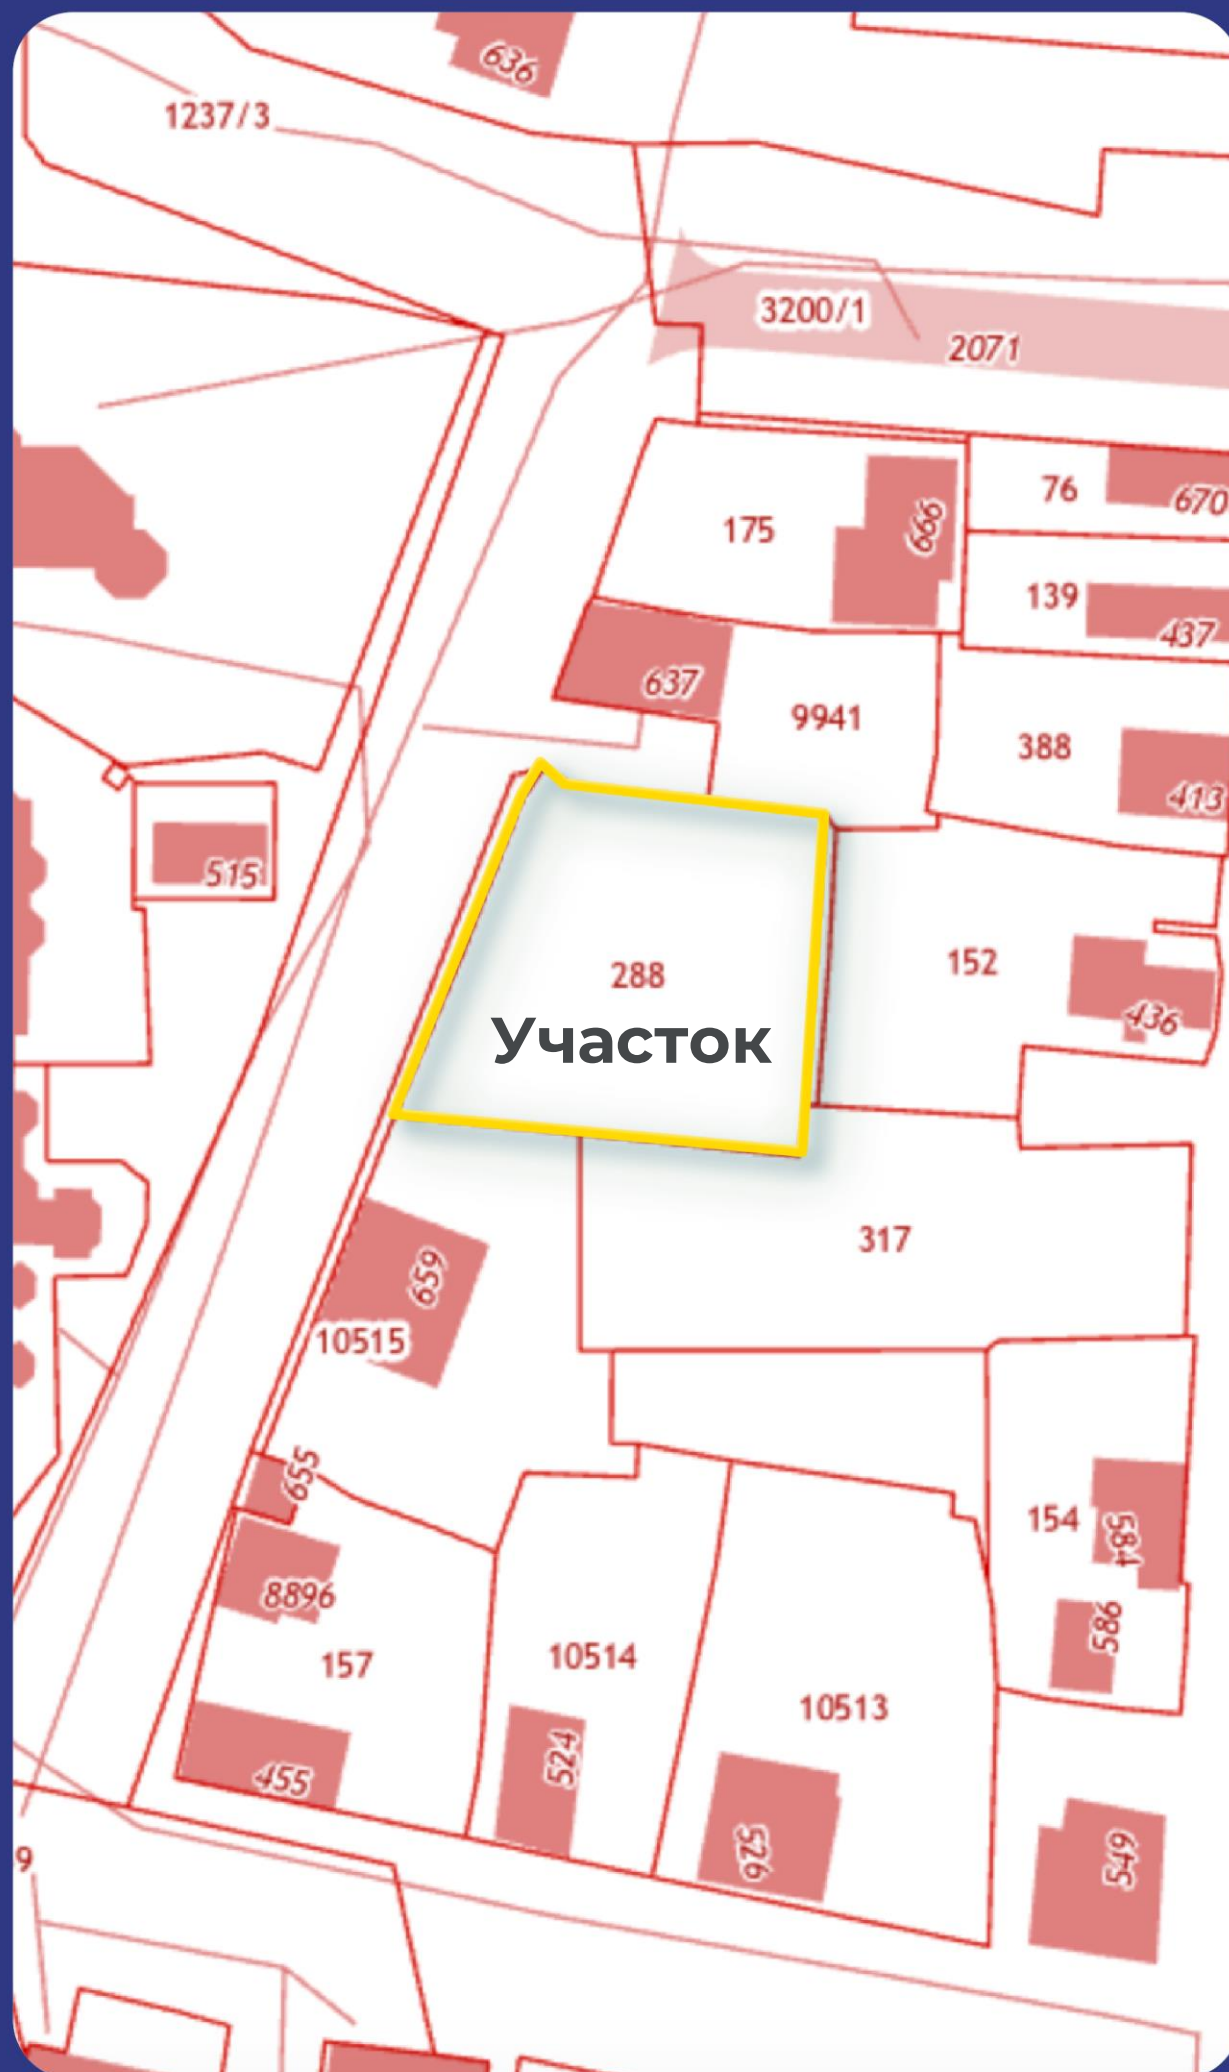

Характеристики имущества

8(495)-221-70-04 invest@fondrt.ru

Земельный участок

Кадастровый номер 570:21:0200004:288

Общая площадь 1 301 м²

Вид права Собственность

Категория Земли населенных пунктов

Вид разрешенного использования Многоквартирные многоэтажные жилые дома выше 16 этажей

Недостатки*: Наличие бытового и строительного мусора

Объекты незавершенного строительства

Кадастровый номер Не стоят на кадастровом учете

Общая площадь*: 2 800,12 м²

*согласно РНС