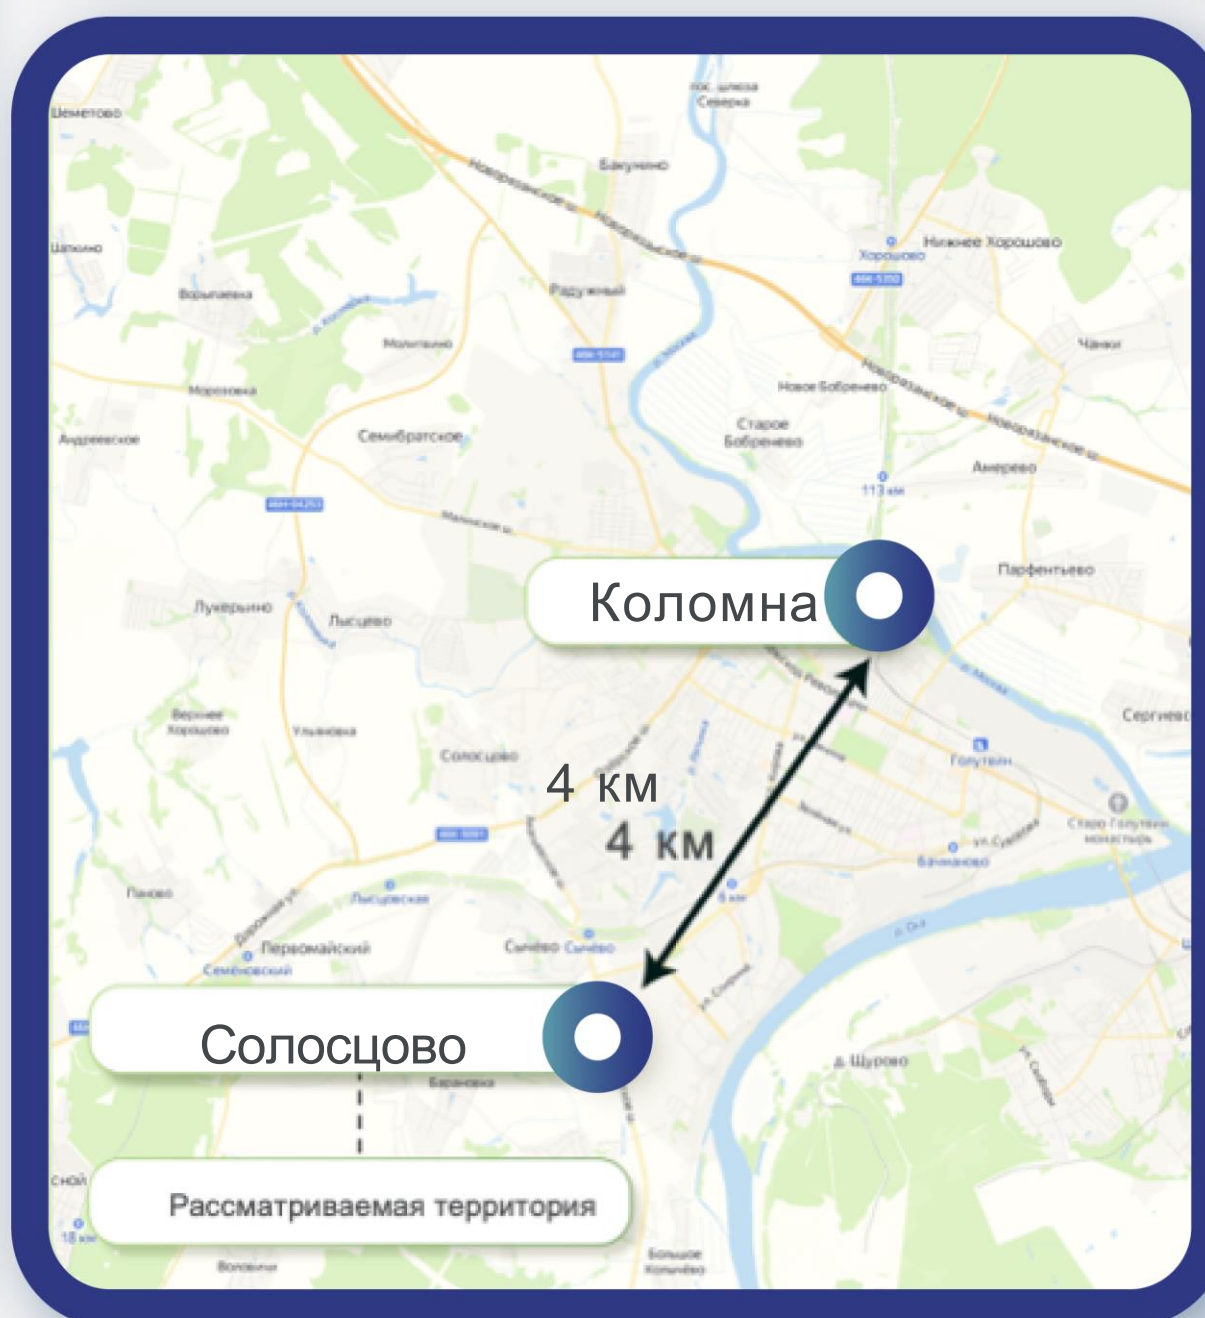

Предмет торгов: право заключения договора переуступки права аренды земельного участка 50:34:0040203:375, купли-продажи сооружений 50:34:0040203:516, 50:34:0040203:518, 50:34:0040203:519 по адресу: Коломенский район, сельское поселение Биорковское, деревня Солосцово

Схема расположения территорий

8(495)-221-70-04 invest@fondrt.ru

Солосцово — деревня в Городском округе Коломна Московской области, входит в Биорковское сельское поселение. Население — 97 чел. (2010). Расположено в центре района, в 2,5 км западнее райцентра Коломенское, на безымянном правом притоке реки Коломенки, высота над уровнем моря 155 м. Ближайшая железнодорожная станция — ст. Коломна в 6,8 км. В деревне действует ОАО Коломенский лесокомбинат, 7 улиц и переулков.