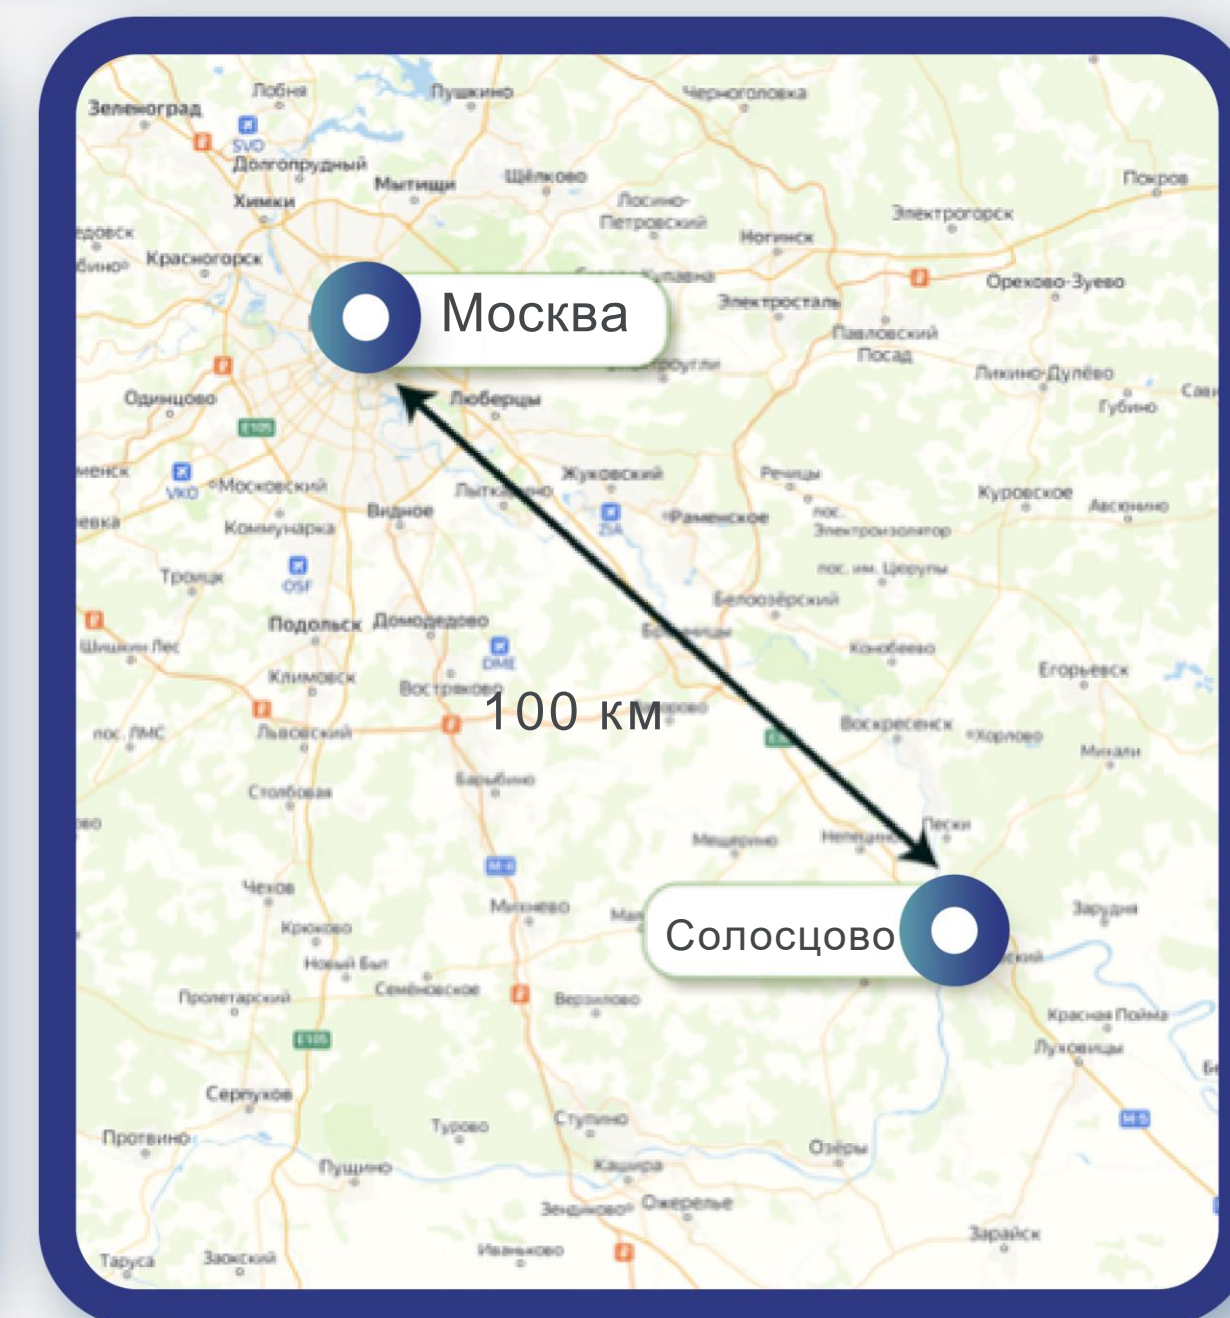

Предмет торгов: право заключения договора переуступки права аренды земельного участка 50:34:0040203:375, купли-продажи сооружений 50:34:0040203:516, 50:34:0040203:518, 50:34:0040203:519 по адресу: Коломенский район, сельское поселение Биорковское, деревня Солосцово

Схема расположения территорий

8(495)-221-70-04 invest@fondrt.ru

Солосцово — деревня в Городском округе Коломна Московской области, входит в Биорковское сельское поселение. Население — 97 чел. (2010). Расположено в центре района, в 2,5 км западнее райцентра Коломенское, на безымянном правом притоке реки Коломенки, высота над уровнем моря 155 м. Ближайшая железнодорожная станция — ст. Коломна в 6,8 км. В деревне действует ОАО Коломенский лесокомбинат, 7 улиц и переулков.