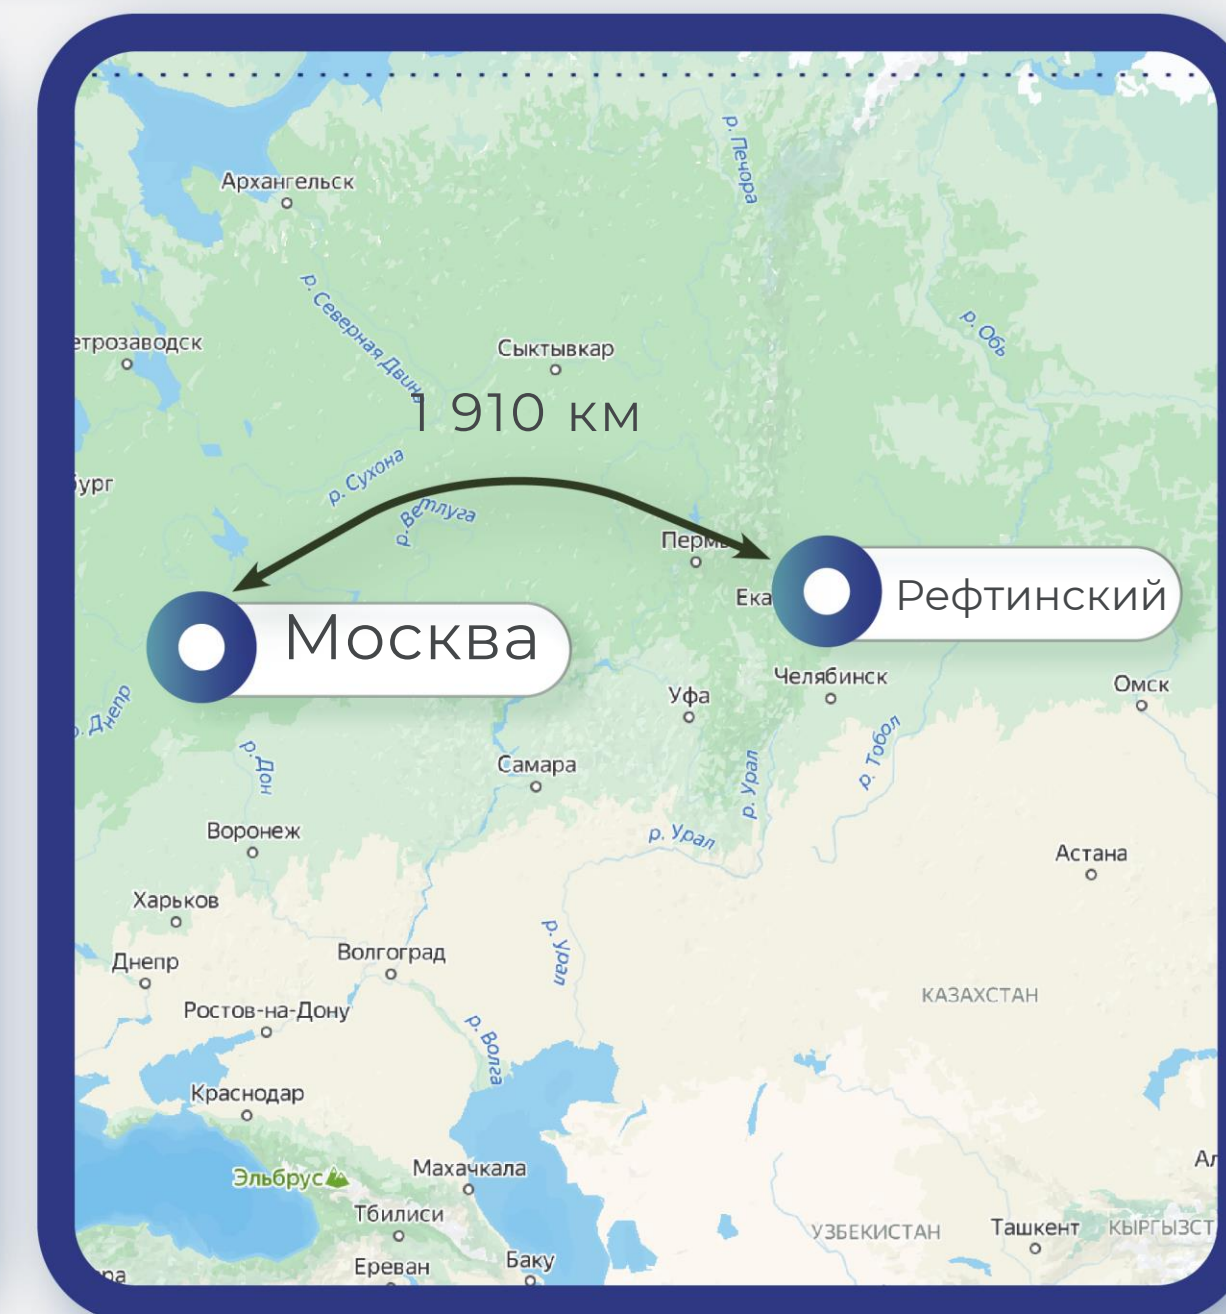

8(495)-221-70-04 invest@fondrt.ru

Схема расположения территории

8(495)-221-70-04 invest@fondrt.ru

Ре́фтинский — посёлок городского типа в Свердловской области России. Образует городской округ Рефтинский. С точки зрения административно-территориального устройства области, ГО Рефтинский вместе с Асбестовским и Малышевским городскими округами находится в границах города Асбеста как административно-территориальной единицы, соответствующей категории городов областного подчинения. Является крупнейшим посёлком городского типа Свердловской области.