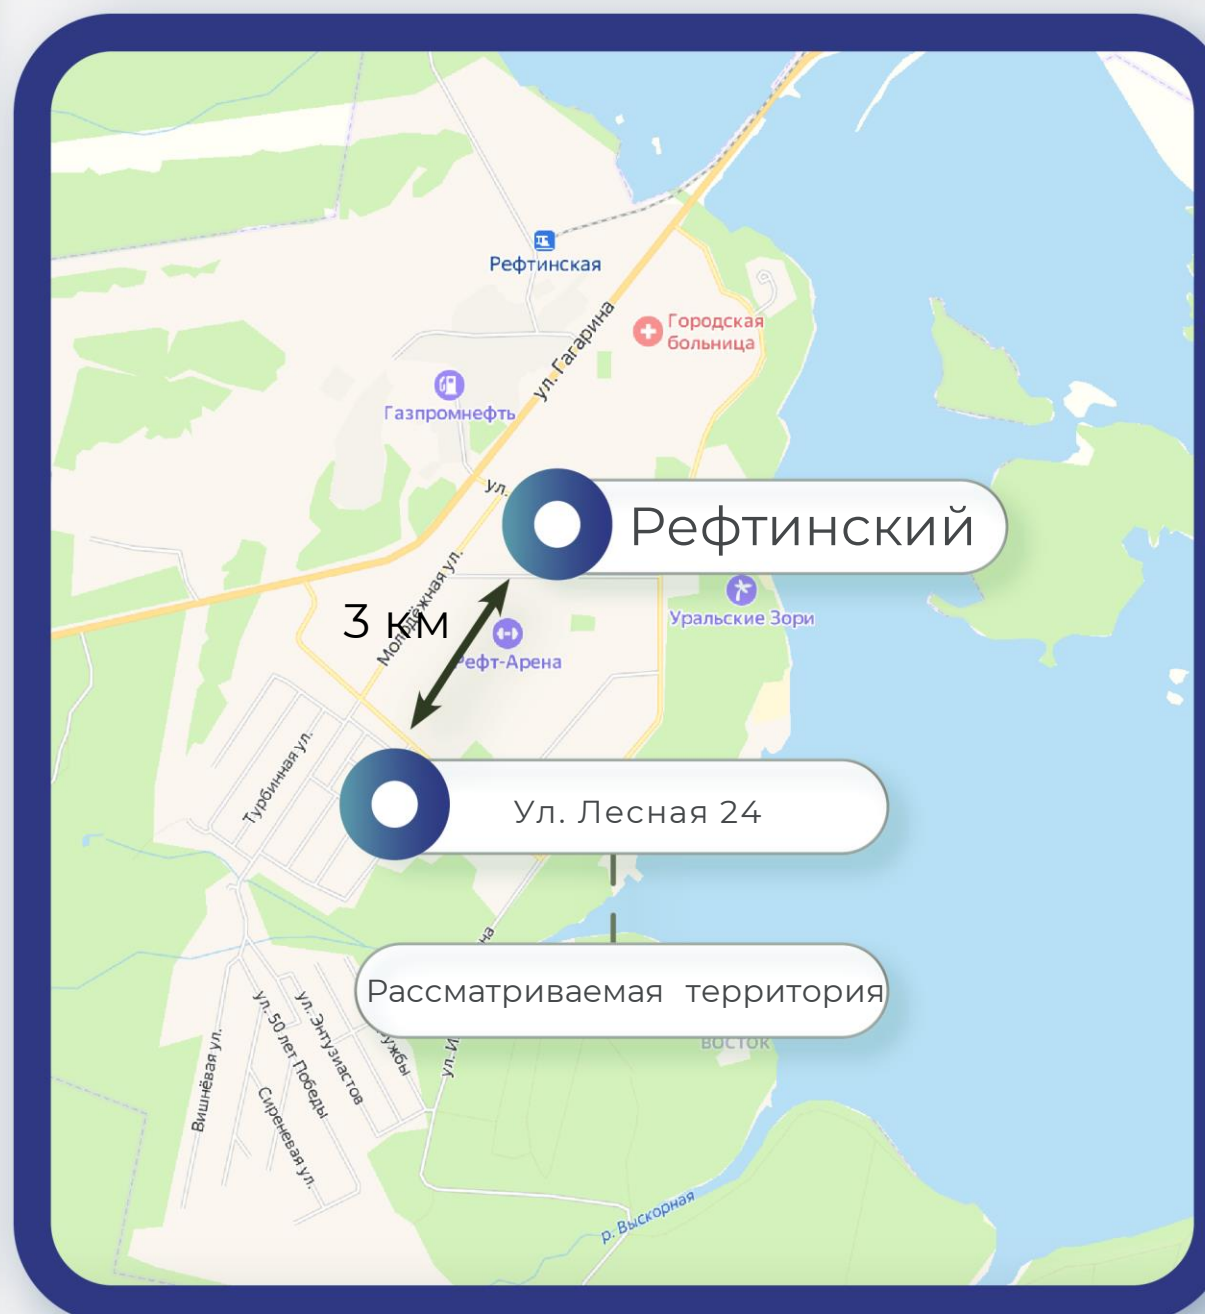

8(495)-221-70-04 invest@fondrt.ru

Схема расположения территории

8(495)-221-70-04 invest@fondrt.ru

Ре́фтинский — посёлок городского типа в Свердловской области России. Образует городской округ Рефтинский. С точки зрения административно-территориального устройства области, ГО Рефтинский вместе с Асбестовским и Малышевским городскими округами находится в границах города Асбеста как административно-территориальной единицы, соответствующей категории городов областного подчинения. Является крупнейшим посёлком городского типа Свердловской области.