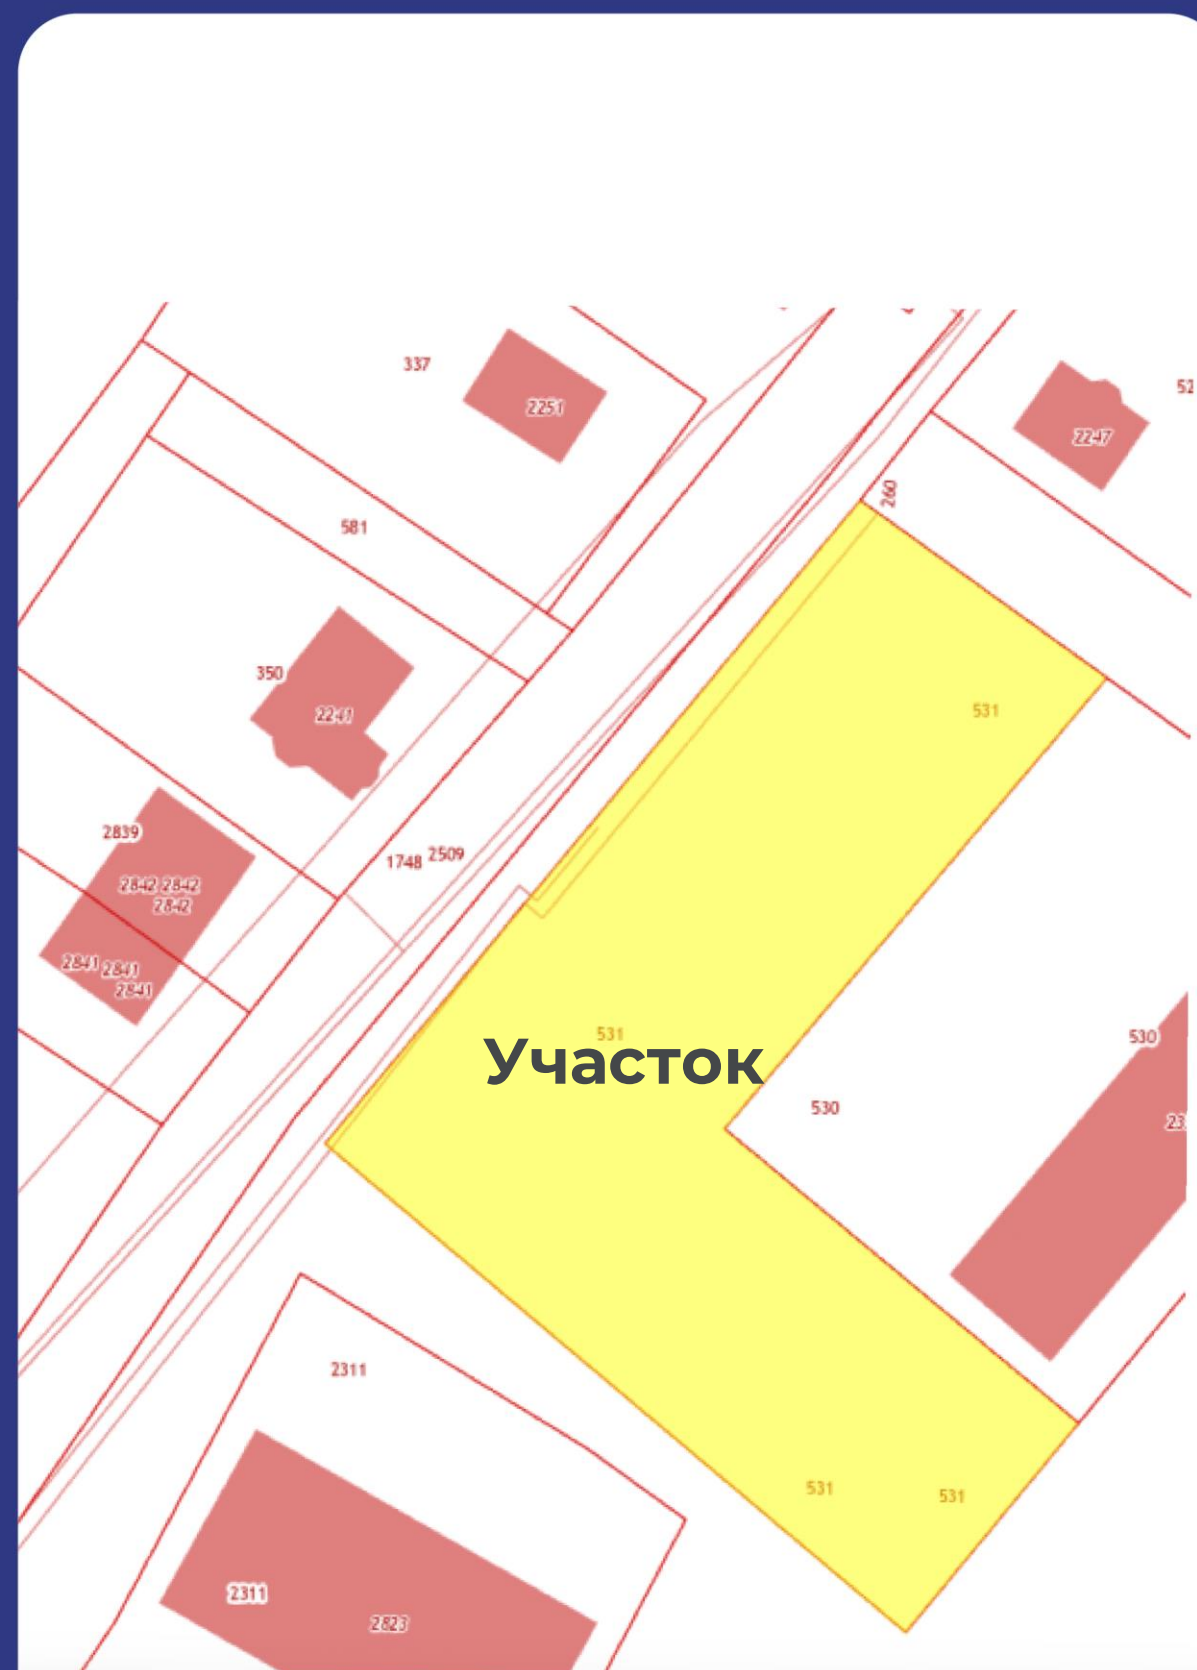

Предмет торгов: право заключения договора переуступки прав и обязанностей арендатора по договору аренды земельного участка площадью 3 776 кв.м, с кадастровым номером 66:69:0101003:531, расположенного по адресу: Свердловская область, поселок Рефтинский, улица Лесная, № 24

Земельный участок

Кадастровый номер 66:69:0101003:531

Общая площадь 3 776 м²

Вид права Аренда

Категория Земли населенных пунктов

Вид разрешенного использования Под объект жилой застройки- жилой дом многоквартирной застройки