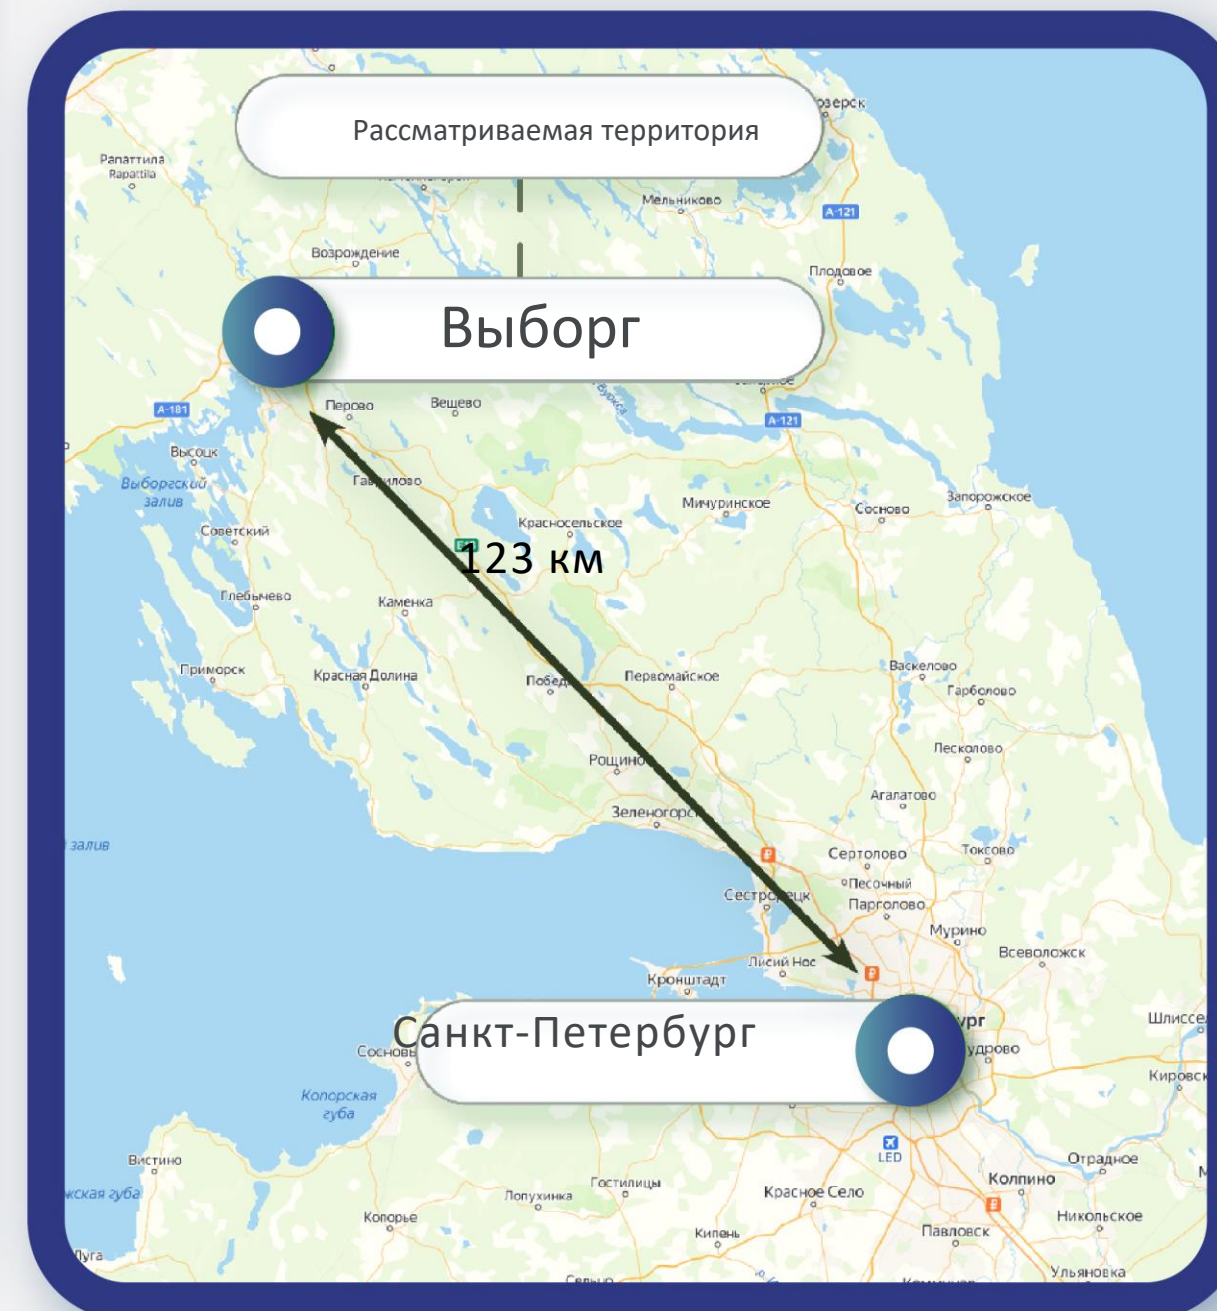

Схема расположения территории

8(495)-221-70-04

invest@fondrt.ru

Выборг (фин. *Viipuri*, швед. *Viborg*, нем. *Wiburg*) — город в России, административный центр Выборгского муниципального района Ленинградской области. Образует *Выборгское городское поселение* (МО «Город Выборг») как единственный населённый пункт в его составе.

Город расположен на берегу Выборгского залива, находящегося в северо-восточной части Финского залива. Это крупный экономический, промышленный и культурный центр Ленинградской области, порт на Балтике, важный узел шоссейных и железных дорог.