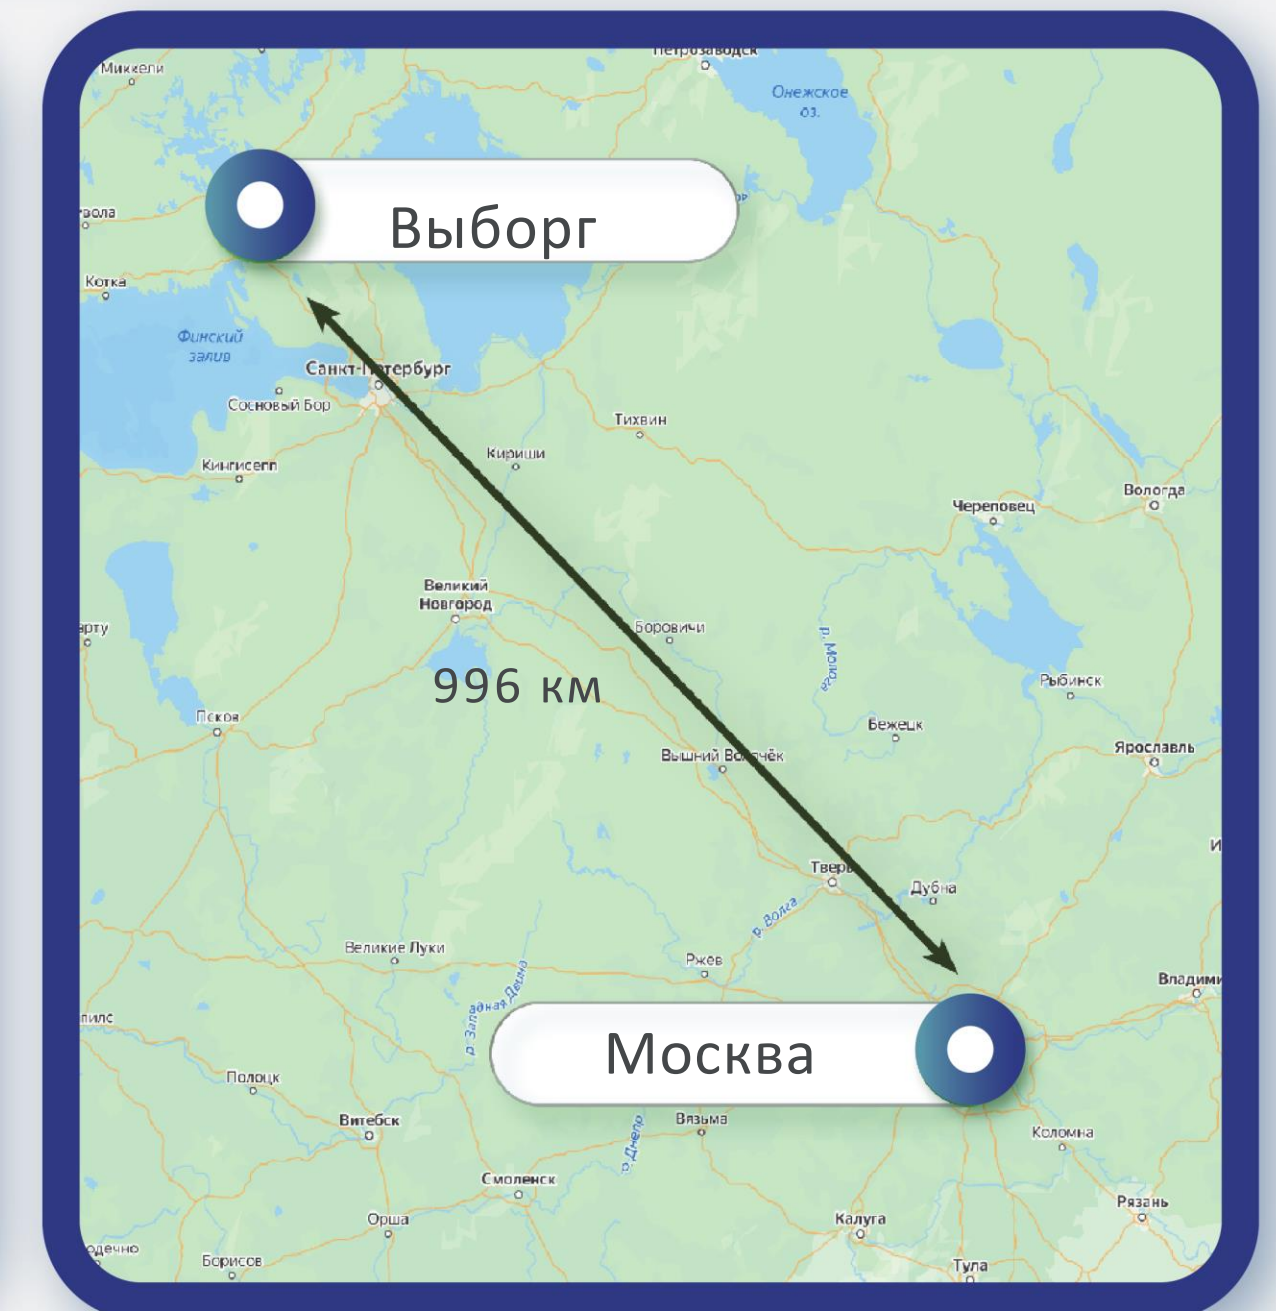

Схема расположения территории

8(495)-221-70-04

invest@fondrt.ru

Выборг (фин. *Viipuri*, швед. *Viborg*, нем. *Wiburg*) — город в России, административный центр Выборгского муниципального района Ленинградской области. Образует *Выборгское городское поселение* (МО «Город Выборг») как единственный населённый пункт в его составе.

Город расположен на берегу Выборгского залива, находящегося в северо-восточной части Финского залива. Это крупный экономический, промышленный и культурный центр Ленинградской области, порт на Балтике, важный узел шоссейных и железных дорог.