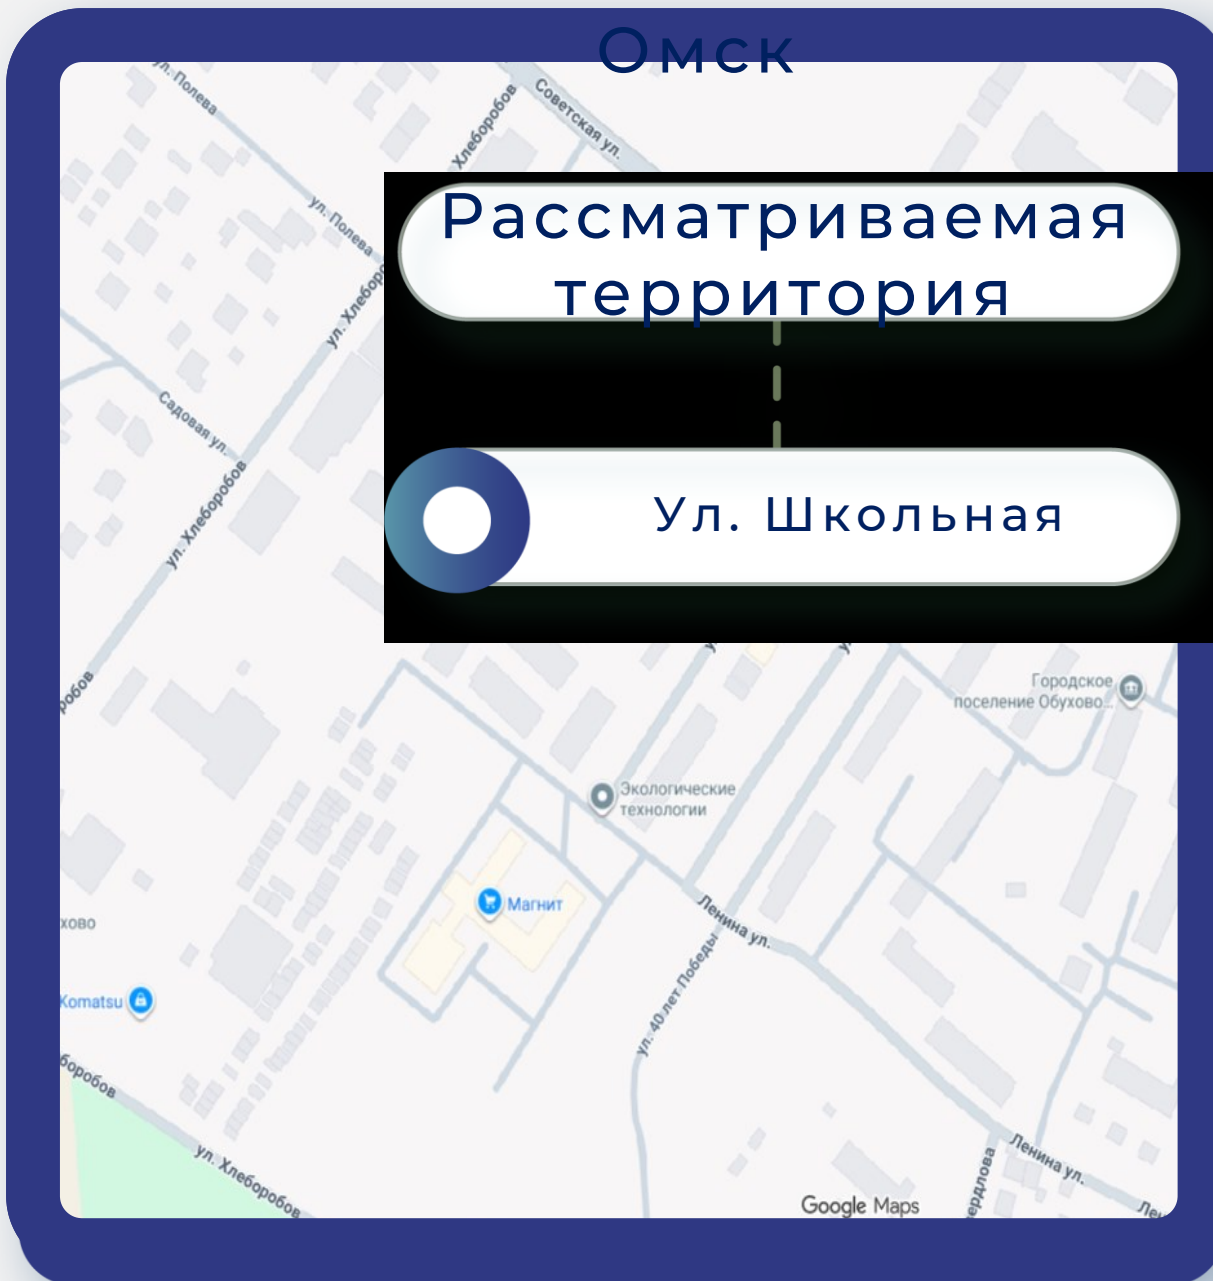

Предмет торгов: право заключения договора:

1) переуступки прав и обязанностей арендатора по договору аренды земельного участка с кадастровым номером 50:16:0501003:177, общей площадью 19 898 кв. м, местоположение установлено относительно ориентира, расположенного в границах участка. Почтовый адрес ориентира: обл. Московская, р-н Ногинский, городское поселение Обухово, п. Обухово, ул. Школьная;

Фонд
развития
территорий

invest@fondrt.ru

Схема расположения территории

8(495)-221-70-04 invest@fondrt.ru

Рабочий поселок Обухово расположен в 12 км от города Ногинск, в западно-юго-западном направлении
Относится к городскому поселению Обухово
На северо-западе к поселку примыкает с. Балобаново, на севере д. Бездедово, на юго-западе д. Кашино, на юго-востоке д. Афанасово-1. Ближайшие крупнейшие населенные пункты: города Старая Купавна (6 км на юго-запад), Лосино-Петровский (7 км на северо-запад). Рядом находится д. Стулово (2 км на северо-восток)
По данным переписи 2010 года в посёлке зарегистрированы 9 630 жителей (4 266 мужчин, 5 364 женщины)