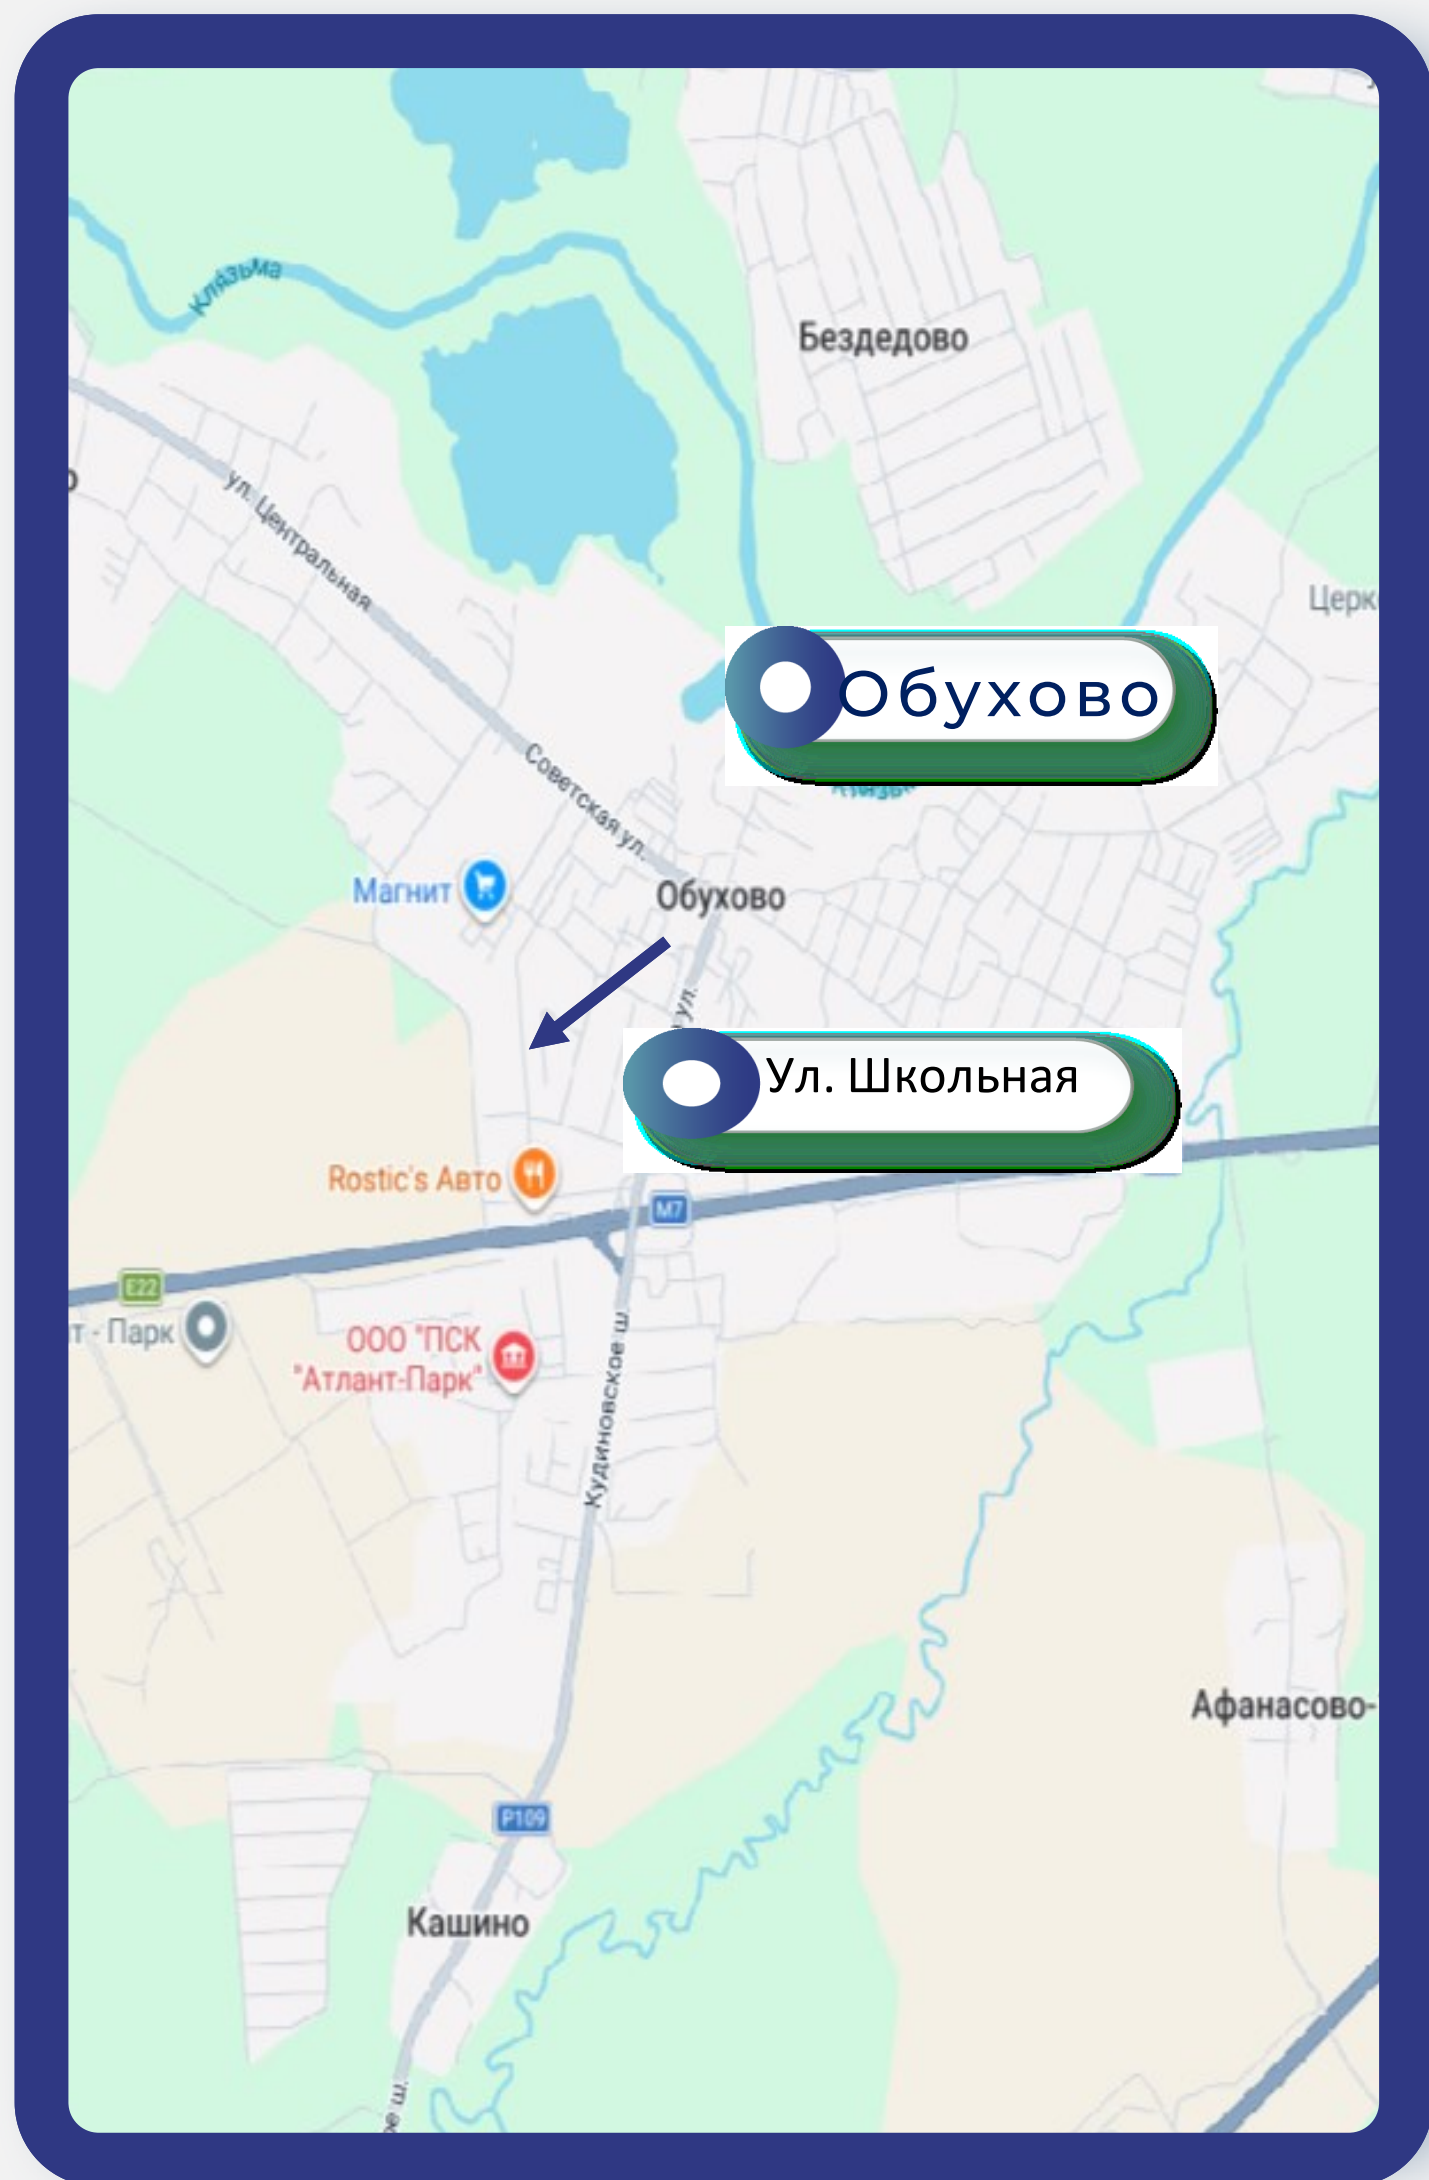

Предмет торгов: право заключения договора:

1) переуступки прав и обязанностей арендатора по договору аренды земельного участка с кадастровым номером 50:16:0501003:177, общей площадью 19 898 кв. м, местоположение установлено относительно ориентира, расположенного в границах участка. Почтовый адрес ориентира: обл. Московская, р-н Ногинский, городское поселение Обухово, п. Обухово, ул. Школьная;

Фонд
развития
территорий

invest@fondrt.ru

Схема расположения территории

8(495)-221-70-04 invest@fondrt.ru

Рабочий поселок Обухово расположен в 12 км от города Ногинск, в западно-юго-западном направлении
Относится к городскому поселению Обухово
На северо-западе к поселку примыкает с. Балобаново, на севере д. Бездедово, на юго-западе д. Кашино, на юго-востоке д. Афанасово-1. Ближайшие крупнейшие населенные пункты: города Старая Купавна (6 км на юго-запад), Лосино-Петровский (7 км на северо-запад). Рядом находится д. Стулово (2 км на северо-восток)
По данным переписи 2010 года в посёлке зарегистрированы 9 630 жителей (4 266 мужчин, 5 364 женщины)