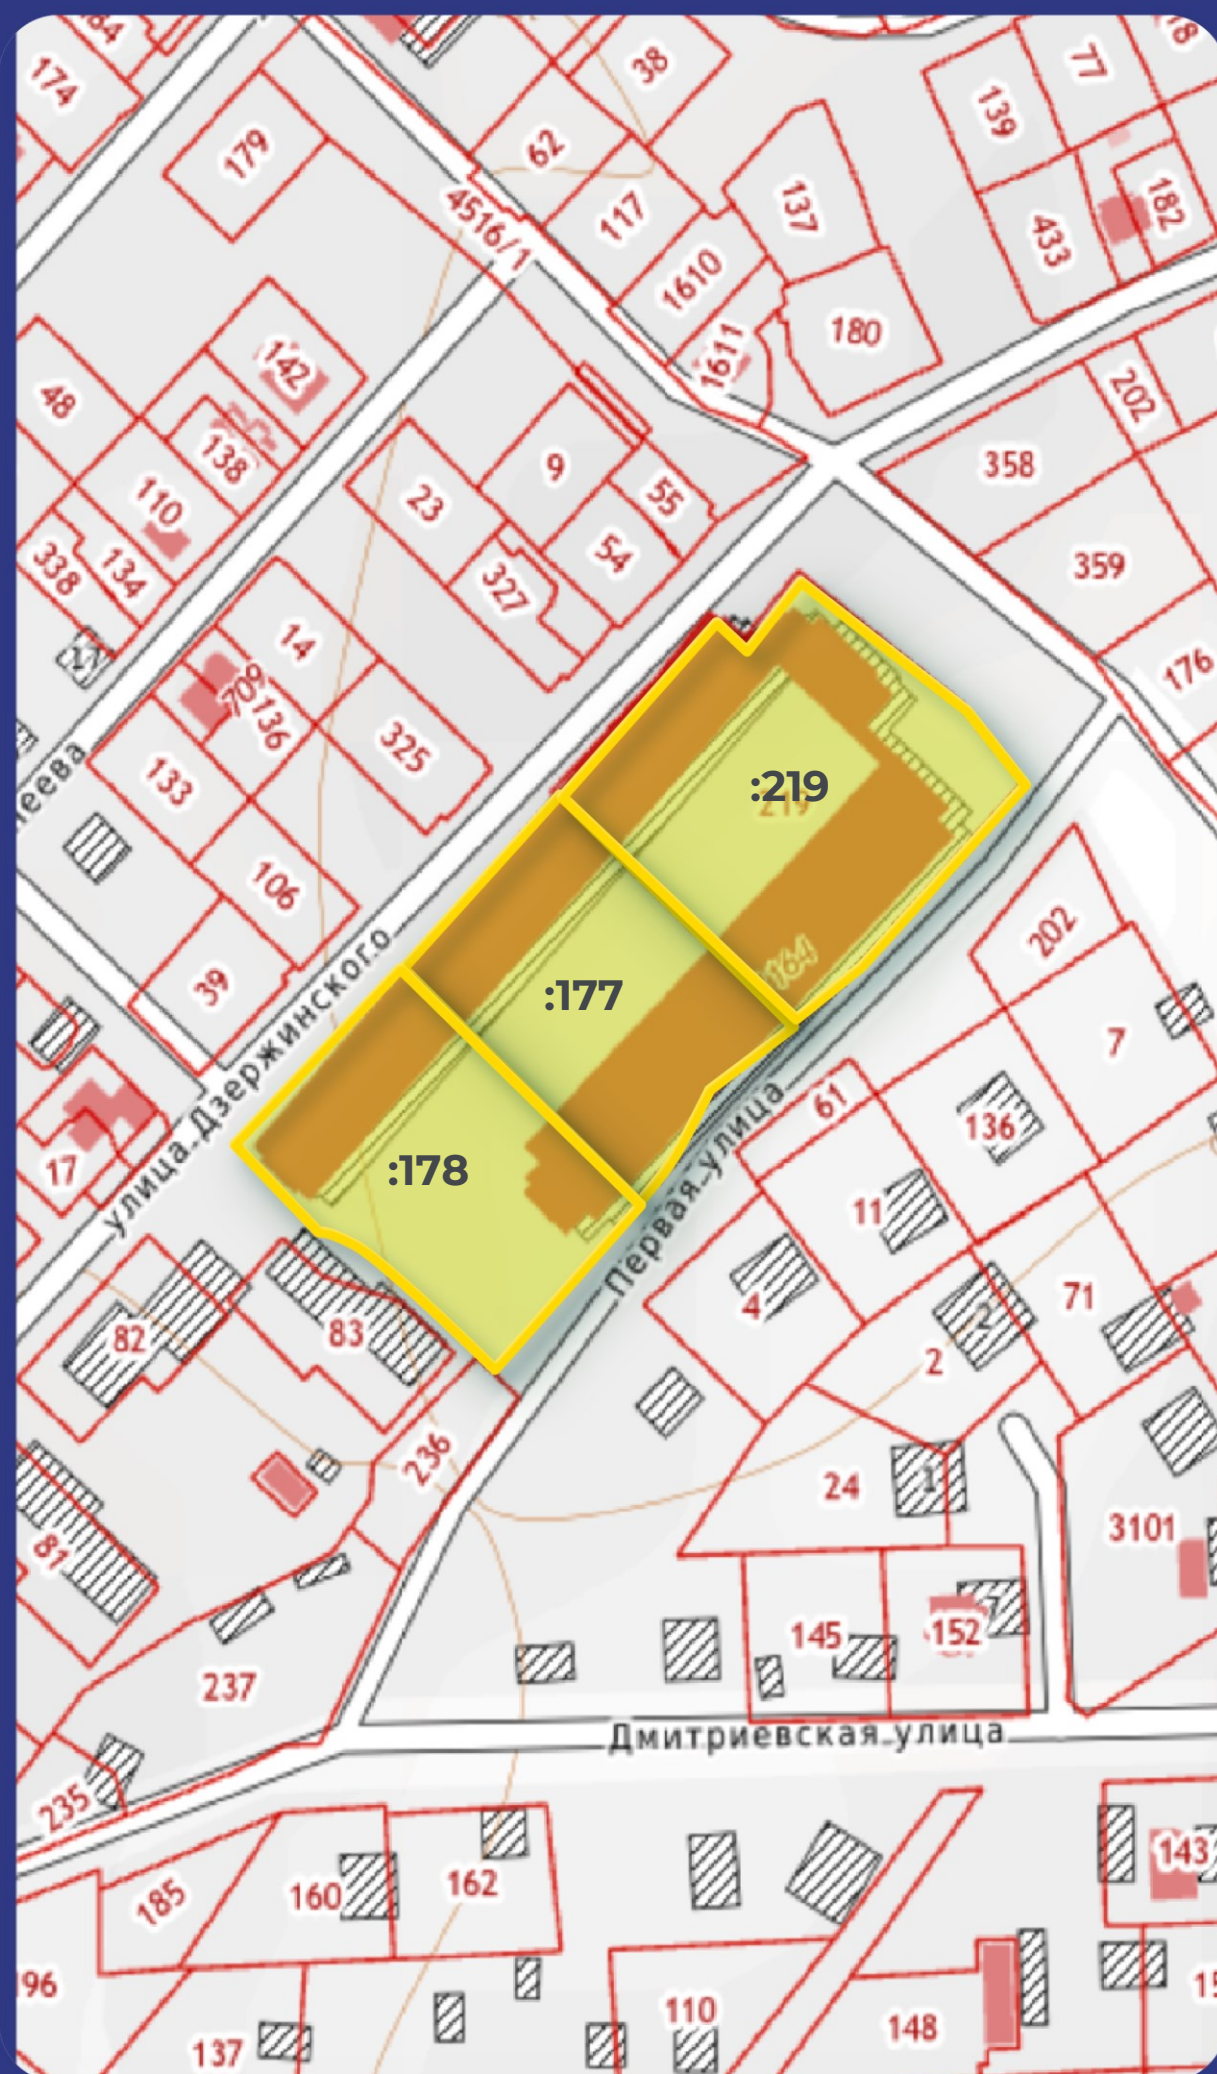

Участок

Кадастровый номер 50:49:0020107:177
50:49:0020107:178
50:49:0020107:219

Общая площадь 12 050 м²

Вид права Аренда

Категории Земли населенных пунктов

Вид разрешенного использования Для строительства многоэтажного жилого дома

Объект незавершенного строительства

Кадастровый номер 50:49:0020107:1164

Общая проектная площадь 33 875,4 м²

Степень строительной готовности 45,96 %

На данном слайде указаны предполагаемые характеристики объектов, публикуемые на основании документации застройщика-банкрота.