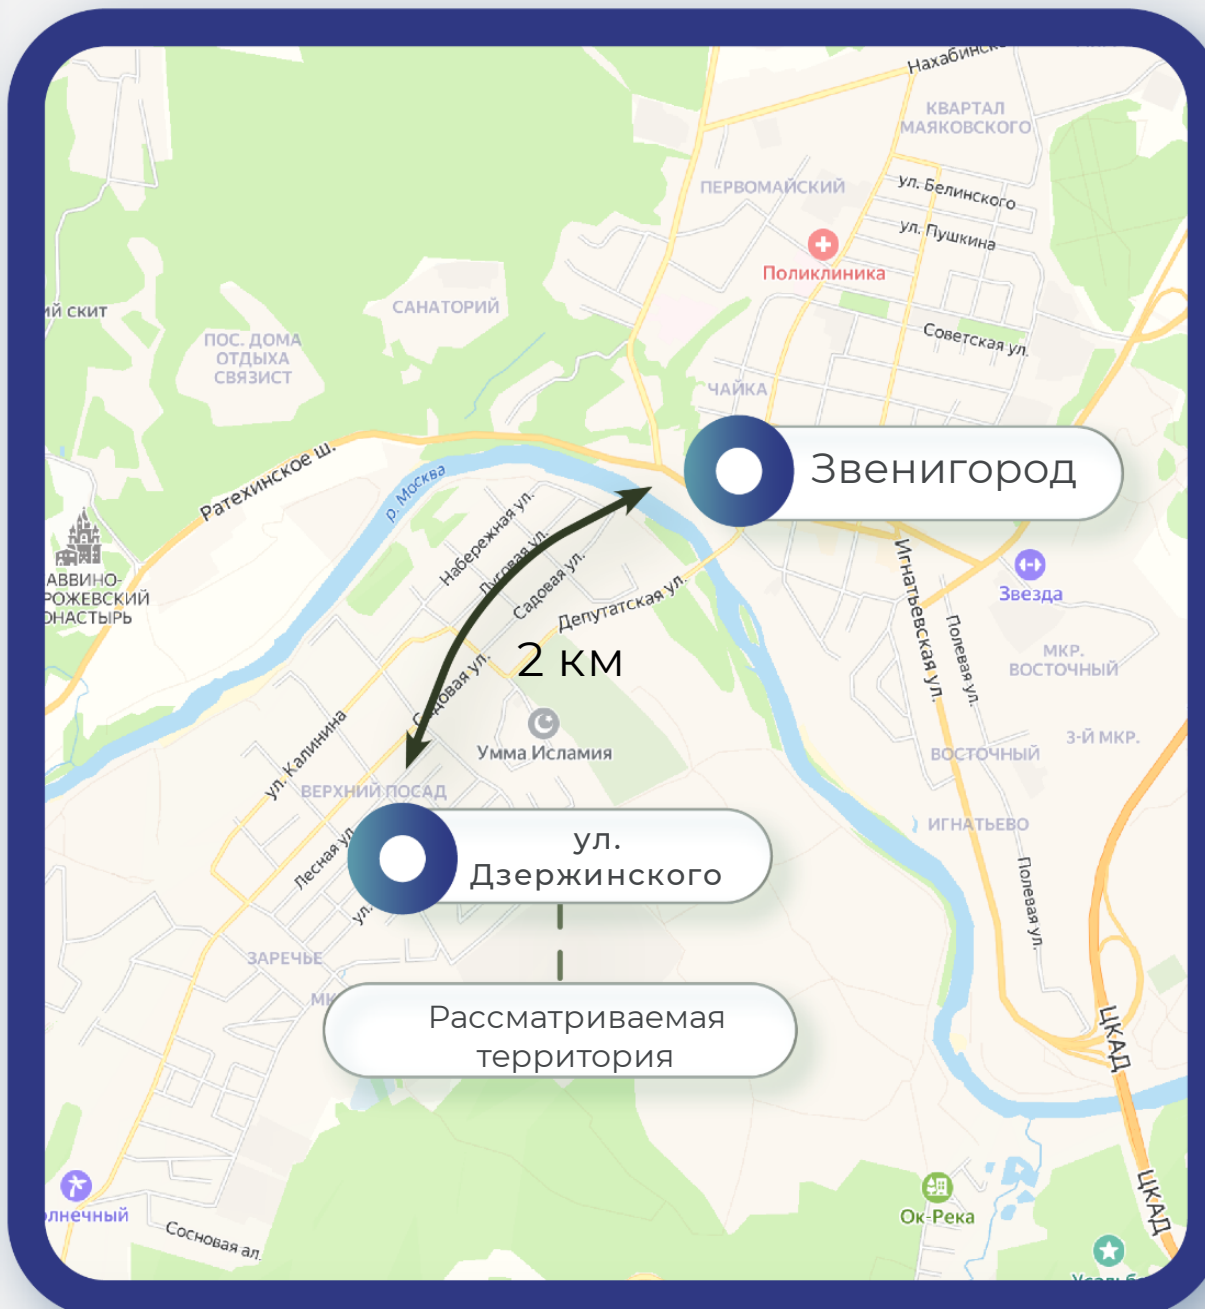

8(495)-221-70-04 invest@fondrt.ru

Схема расположения территории

8(495)-221-70-04 invest@fondrt.ru

Звенигород — город (с 1781) в Московской области России. Население — 37 154 чел. (2023). Входит в Одинцовский городской округ. Бывший город областного подчинения, который до января—февраля 2019 года образовывал одноимённое муниципальное образование *городской округ Звенигород* как единственный населённый пункт в его составе. Носит почётное звание «Населённый пункт воинской доблести».