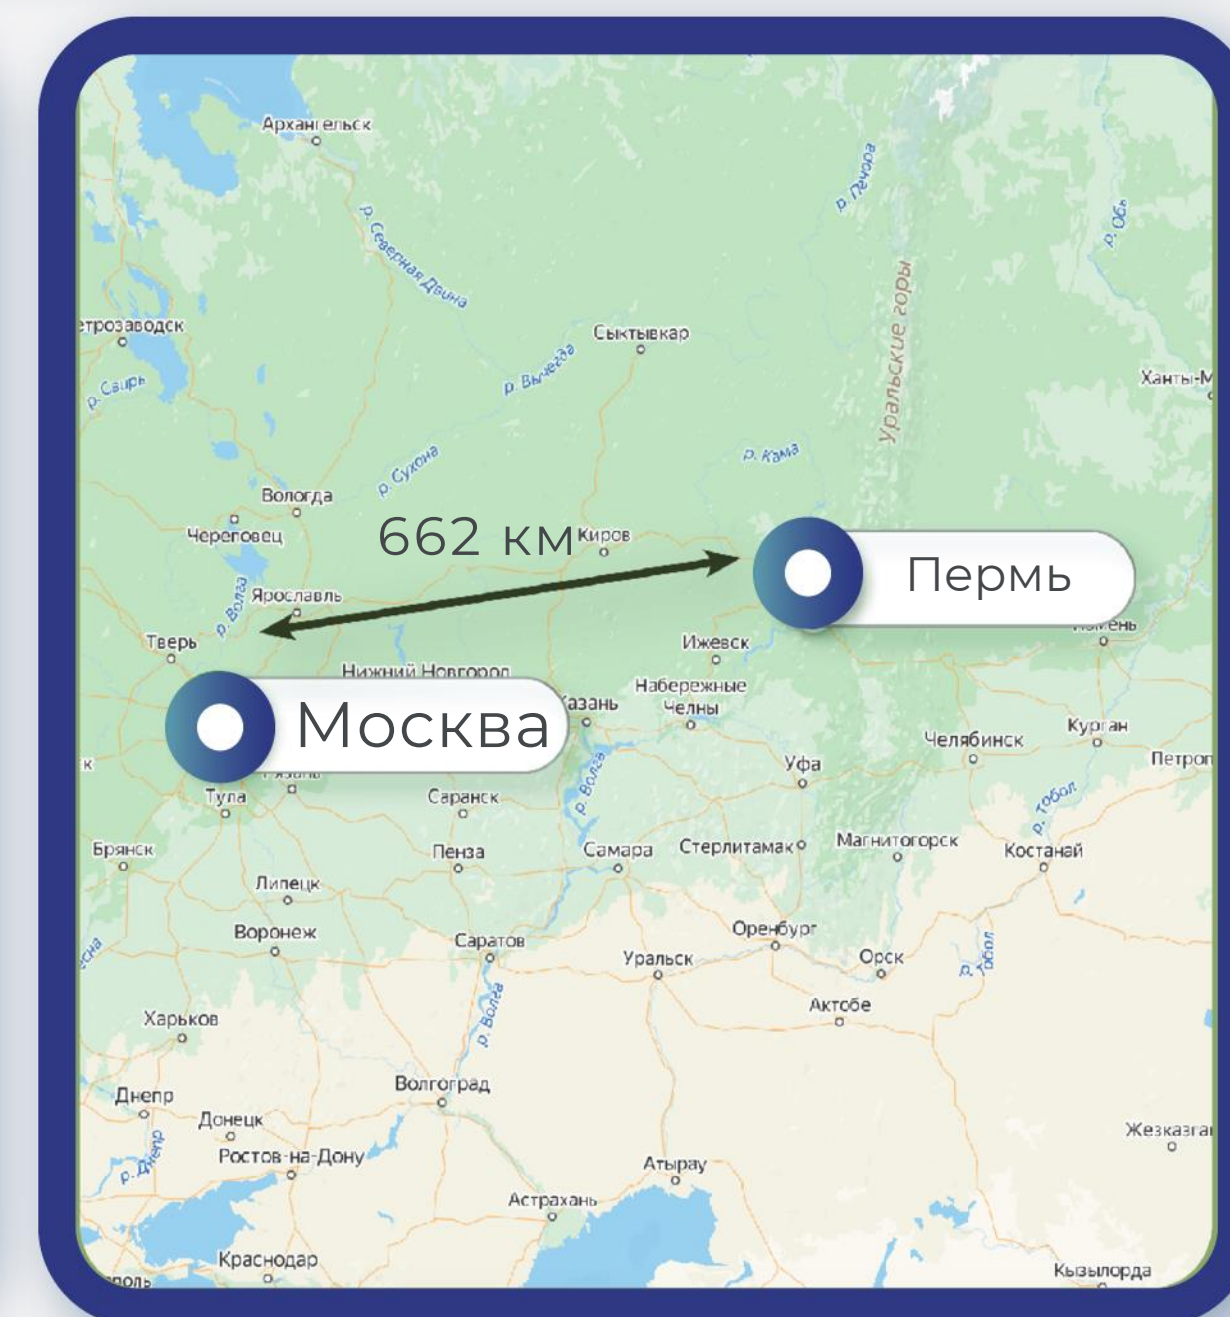

Пермский край, п. Звездный, ул. Бабичева, д. 46

Фонд
развития
территорий

8(495)-221-70-04 invest@fondrt.ru

*Графические материалы не отражают фактическое состояние участка и являются презентационными материалами, разработанными на основании сведений, представленных застройщиком-банкротом

Схема расположения территории

8(495)-221-70-04 invest@fondrt.ru

Звёздный — посёлок городского типа в Пермском крае России. Образован в 1994 году на базе закрытого военного городка Пермь-76. Является закрытым административно-территориальным образованием, образует городской округ ЗАТО Звёздный. Расположен на левом берегу реки Юг и проточного пруда на нём, в 38 км к югу от Перми и в 5 км к востоку от посёлка Юг. Железнодорожная станция Юг находится в селе Бершеть в 3 км к востоку от Звёздного.

Территория ЗАТО составляет 90,83 км², в том числе в пределах поселковой черты — 5,2 км². Со всех сторон территорию ЗАТО окружает Пермский район.

Характеристика земельного участка

8(495)-221-70-04 invest@fondrt.ru