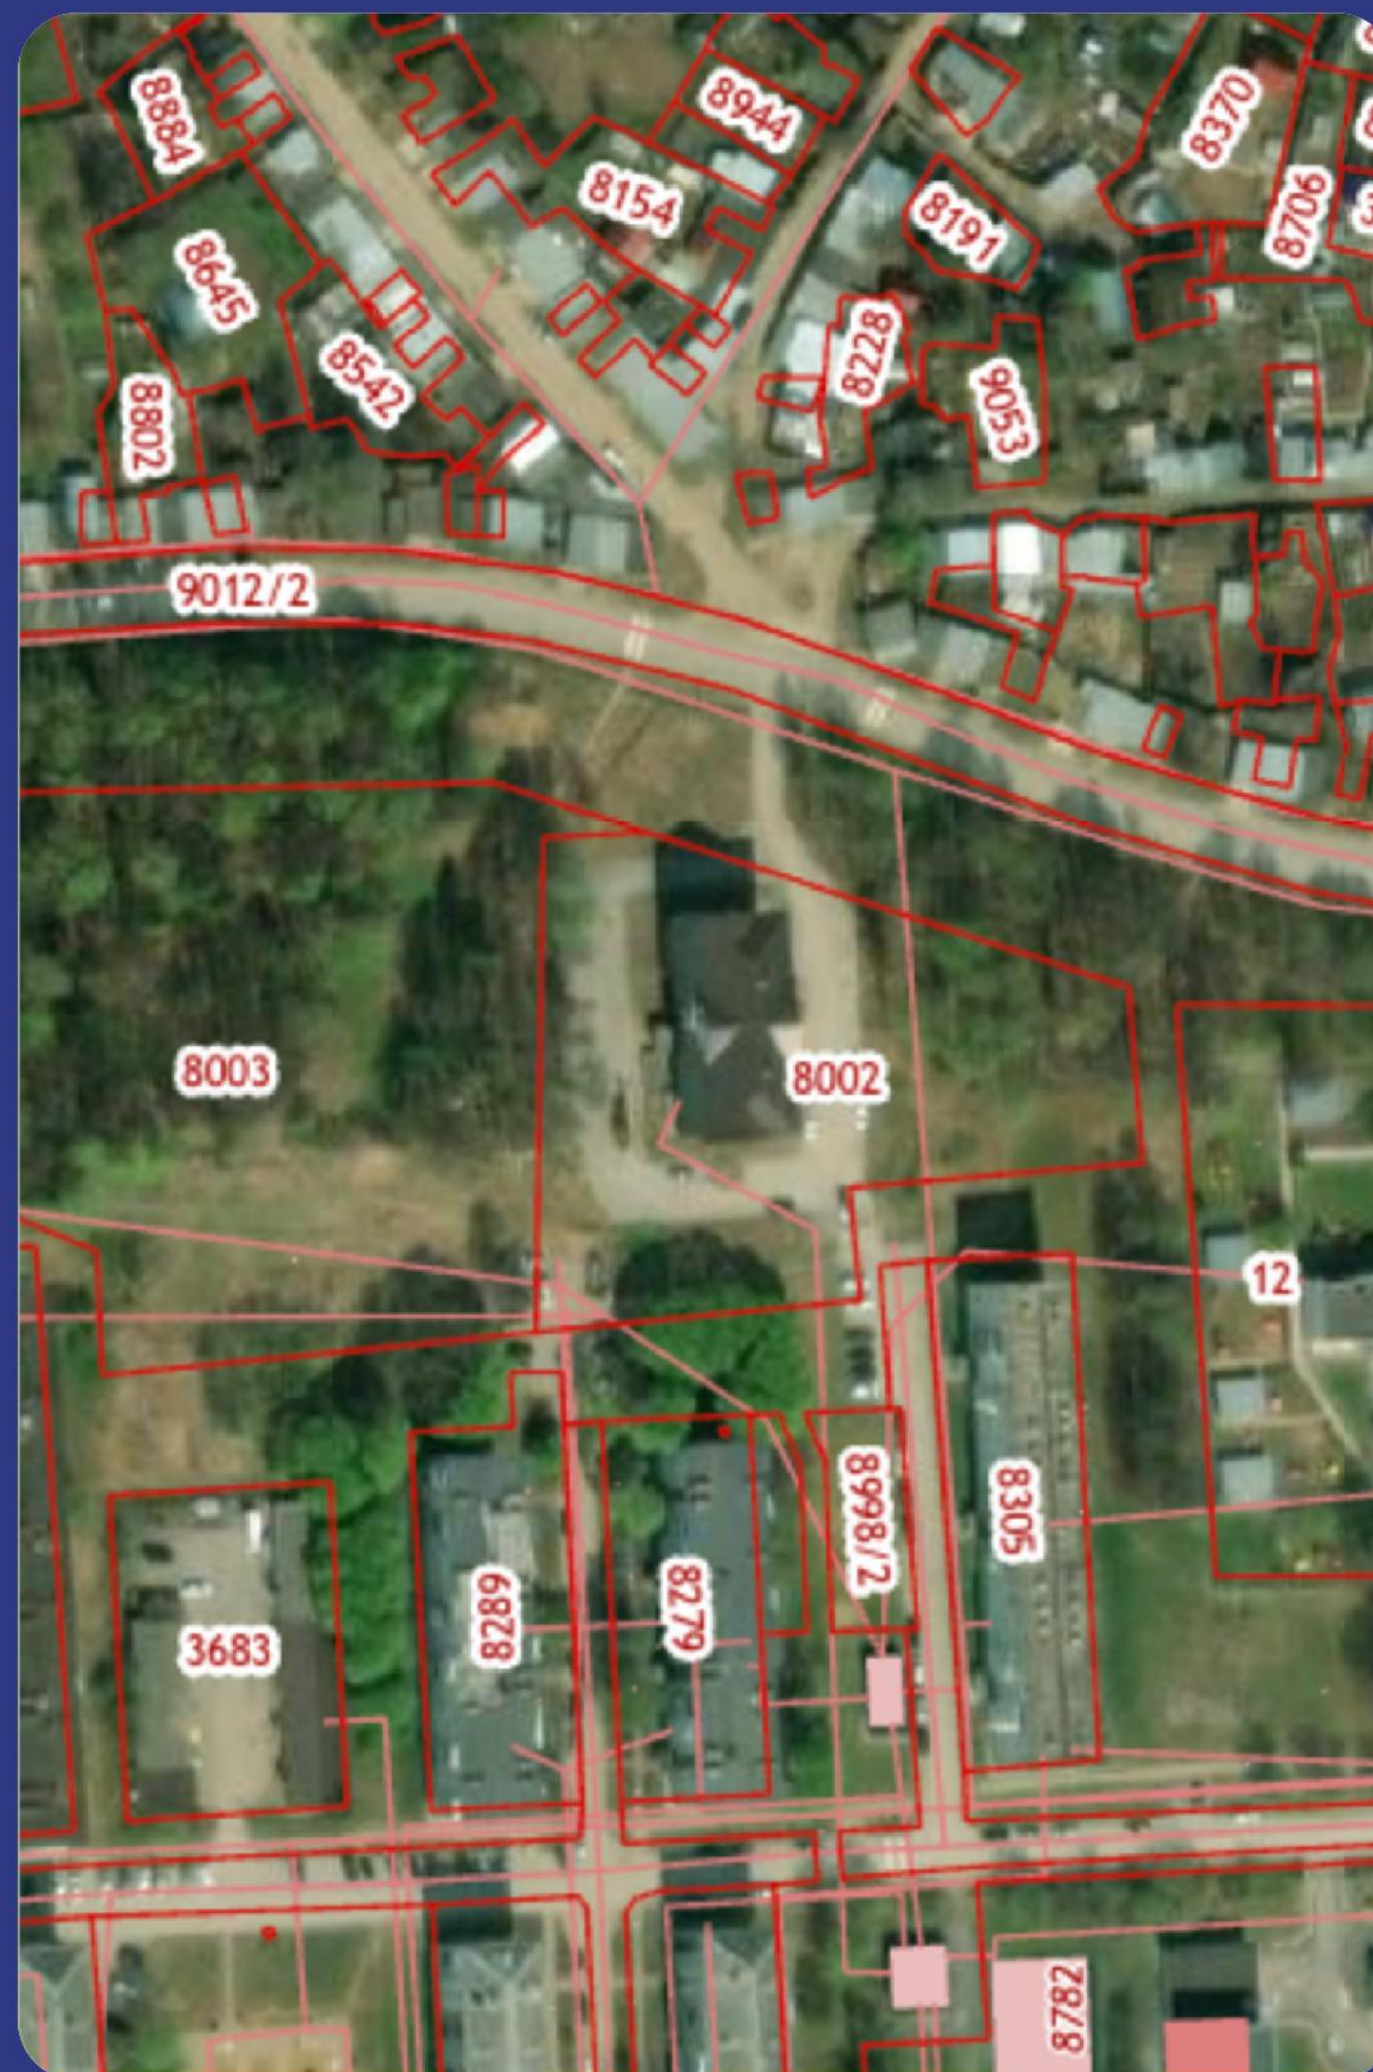

Схема расположения территории

8(495)-221-70-04 invest@fondrt.ru

Звёздный — посёлок городского типа в Пермском крае России. Образован в 1994 году на базе закрытого военного городка Пермь-76. Является закрытым административно-территориальным образованием, образует городской округ ЗАТО Звёздный. Расположен на левом берегу реки Юг и проточного пруда на нём, в 38 км к югу от Перми и в 5 км к востоку от посёлка Юг. Железнодорожная станция Юг находится в селе Бершеть в 3 км к востоку от Звёздного.

Территория ЗАТО составляет 90,83 км², в том числе в пределах поселковой черты — 5,2 км². Со всех сторон территорию ЗАТО окружает Пермский район.

Характеристика земельного участка

8(495)-221-70-04 invest@fondrt.ru

Участок

Кадастровый номер 59:41:0010001:8002

Общая площадь 5 426 м²

Вид права Аренда

Категории Земли населенных пунктов

Вид разрешенного использования под среднеэтажную жилую застройку

Объект незавершенного строительства

Кадастровый номер 59:41:0010001:6414

Площадь застройки 522,5 м²

Степень строительной готовности 7 %

Проектные характеристики объекта

8(495)-221-70-04 invest@fondrt.ru

Строительный
объем, куб.м

13 619

Общая
площадь, кв.м