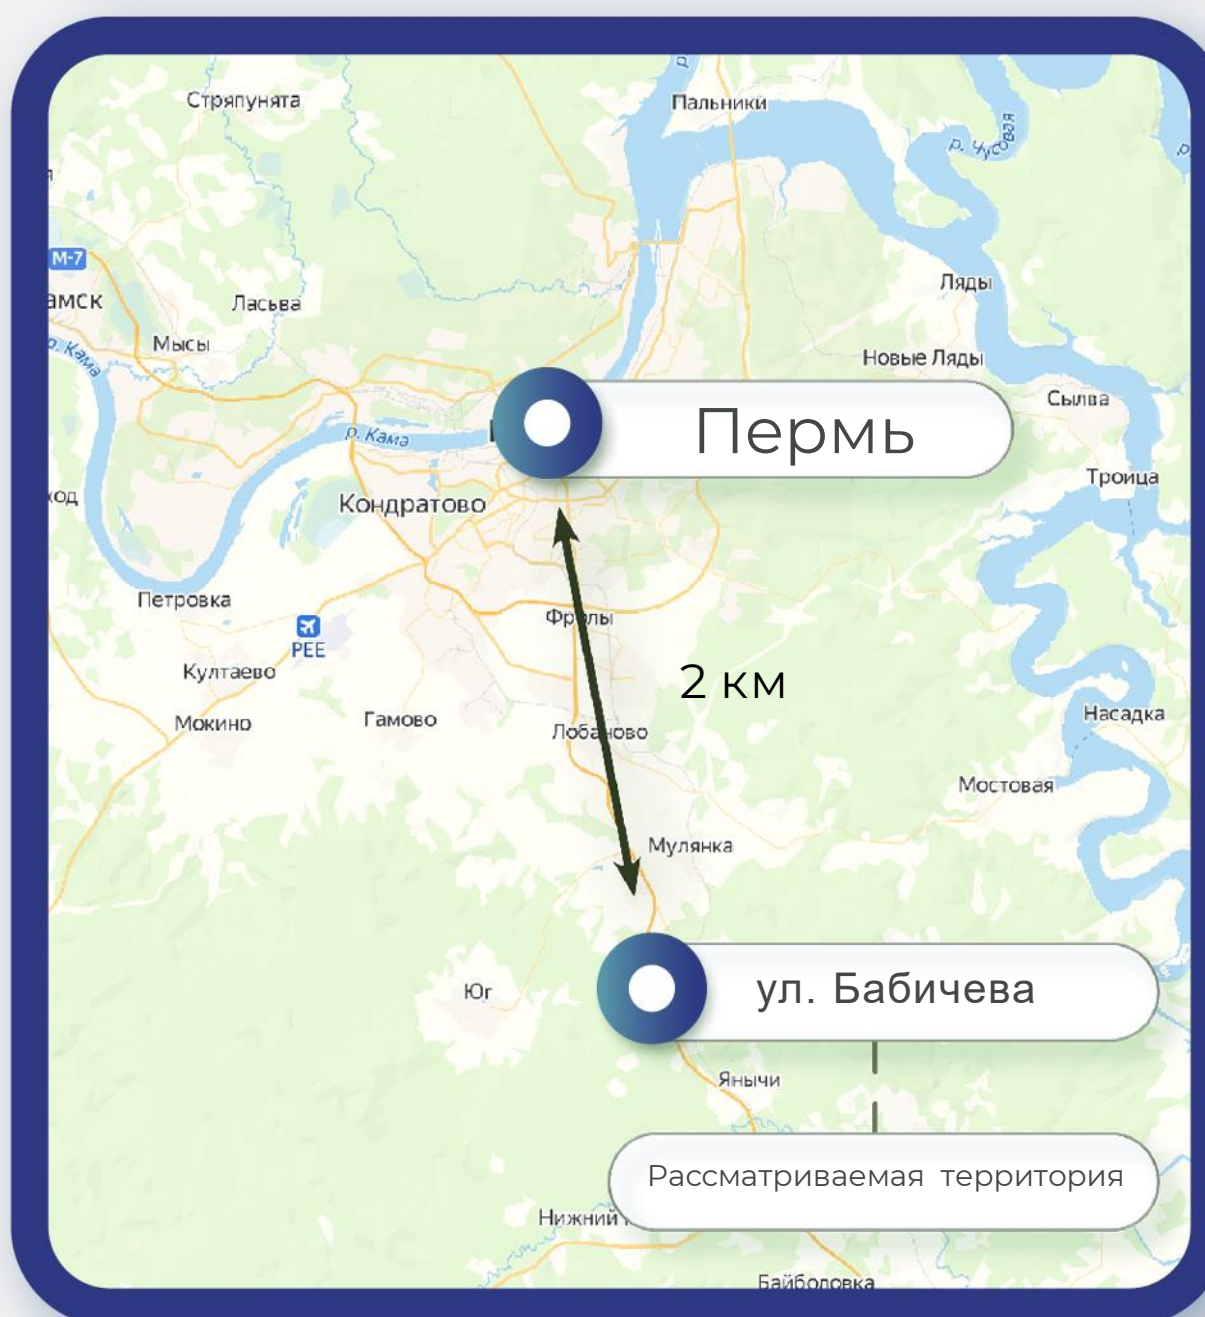

Пермский край, п. Звездный, ул. Бабичева, д. 46

Фонд
развития
территорий

8(495)-221-70-04 invest@fondrt.ru

*Графические материалы не отражают фактическое состояние участка и являются презентационными материалами, разработанными на основании сведений, представленных застройщиком-банкротом

Схема расположения территории

8(495)-221-70-04 invest@fondrt.ru

Звёздный — посёлок городского типа в Пермском крае России. Образован в 1994 году на базе закрытого военного городка Пермь-76. Является закрытым административно-территориальным образованием, образует городской округ ЗАТО Звёздный. Расположен на левом берегу реки Юг и проточного пруда на нём, в 38 км к югу от Перми и в 5 км к востоку от посёлка Юг. Железнодорожная станция Юг находится в селе Бершеть в 3 км к востоку от Звёздного.

Территория ЗАТО составляет 90,83 км², в том числе в пределах поселковой черты — 5,2 км². Со всех сторон территорию ЗАТО окружает Пермский район.

Характеристика земельного участка

8(495)-221-70-04 invest@fondrt.ru